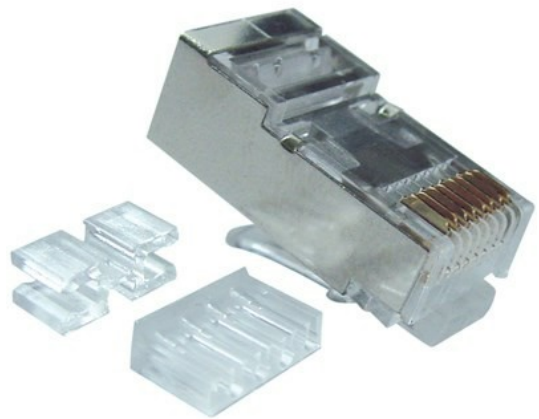

## 182102 - RJ45-RM-C6A-A

RJ Connectoren

Inhoud verpakking: BG á 100 Stuks

/productimages/182102.jpg

**TECHNISCHE GEGEVENS:**

Type	Stekker
Connectortype	RJ45 8(8)
Afgeschermd	Ja
Categorie	6A (TIA)
Aansluitwijze	Crimp
Speciaal gereedschap noodzakelijk	Nee
Geschikt voor ronde kabel	Ja
Geschikt voor platte kabel	Nee
Geschikt voor massieve geleider	Ja
Geschikt voor soepele ader	Ja
Contactdikte goudlaag	50 µ
Materiaal behuizing	Polycarbonaat (PC)
Stootvast	Ja
Vlamvertragend	Ja