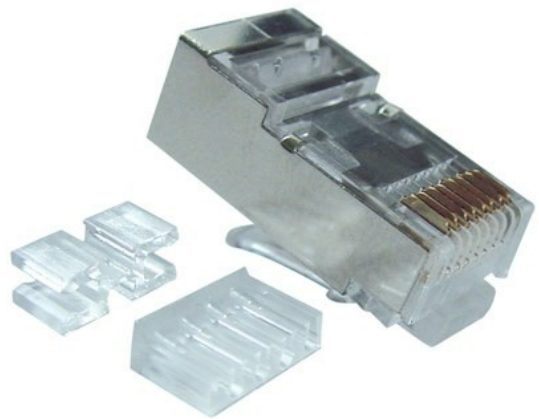

## 183269 - RJ45ROMAC6A

RJ Connectoren

Inhoud verpakking: BX á 25 Stuks

/productimages/183269.jpg

TECHNISCHE GEGEVENS:

Model	Stekker
Connectortype	RJ45 8(8)
Afgeschermd	Ja
Categorie	6
Aansluitwijze	Crimp
Speciaal gereedschap noodzakelijk	Ja
Geschikt voor ronde kabel	Ja
Geschikt voor platte kabel	Nee
Geschikt voor massieve geleider	Ja
Kleur	Transparant
Contactdikte goudlaag	50 µ
Materiaal behuizing	Polycarbonaat (PC)
Stootvast	Ja
Vlamvertragend	Ja