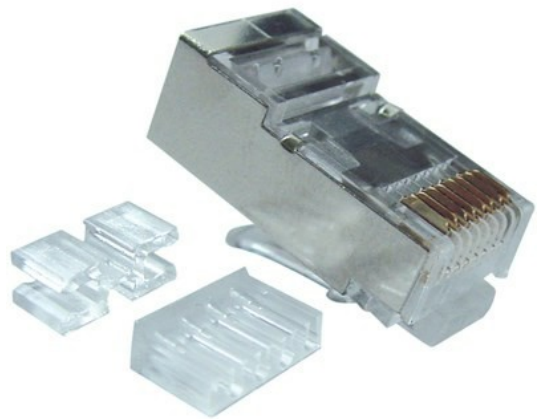

Klemko Techniek B.V.
Tel.: +31 (0)880023300
E-mail: info@klemko.nl

klemko®

183269 - RJ45ROMAC6A

RJ Connectoren

Inhoud verpakking: BX á 25 Stuks

/productimages/183269.jpg

TECHNISCHE GEGEVENS:

Type	Stekker
Connectortype	RJ45 8(8)
Afgeschermd	Ja
Categorie	6
Aansluitwijze	Crimp
Speciaal gereedschap noodzakelijk	Ja
Geschikt voor ronde kabel	Ja
Geschikt voor platte kabel	Nee
Geschikt voor massieve geleider	Ja
Contactdikte goudlaag	50 µ
Materiaal behuizing	Polycarbonaat (PC)
Stootvast	Ja
Vlamvertragend	Ja