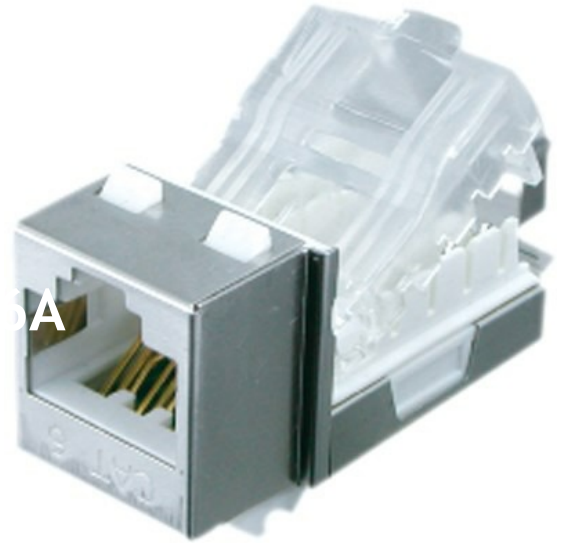

Klemko Techniek B.V.
Tel.: +31 (0)880023300
E-mail: info@klemko.nl

klemko®

/productimages/183302.jpg

Chassisdelen - Keystone

Inhoud verpakking: BG á 5 Stuks

TECHNISCHE GEGEVENS:

Type	Jack (chassisdeel)
Connectortype	RJ45 8(8)
Afgeschermd	Ja
Categorie	6
Aansluitwijze	110
Speciaal gereedschap noodzakelijk	Ja
Geschikt voor ronde kabel	Ja
Geschikt voor platte kabel	Ja
Kleur	Zilver
Contactdikte goudlaag	50 µ
Materiaal behuizing	Polycarbonaat (PC)
Stootvast	Ja
Vlamvertragend	Ja