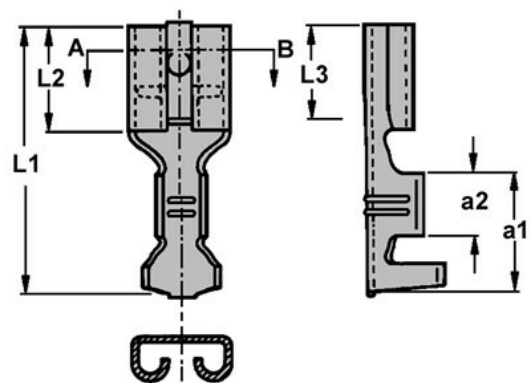

Klemko Techniek B.V.
Tel.: +31 (0)880023300
E-mail: info@klemko.nl

klemko®

210060 - B0503 FL8

F Krimp Ongeisol. Klauwkabelschoen

Inhoud verpakking: BX á 100 Stuks

/productimages/210060.jpg

TECHNISCHE GEGEVENS:

Vorm	Vlakstekerhuls
Type	Huls
Nom. doorsnede (mm ²)	0,34 - 1,66
Min. AWG-maat	22
Max. AWG-maat	16
Stekker-/plugafmetingen	Plat 2,8 x 0,8 mm
Isolatie	Niet geïsoleerd
Materiaal	Messing
Oppervlaktebescherming	Vertind
Micro uitvoering	Nee
Lengte (L) (mm) (mm)	14
Tab Lengte (L2) (mm)	6,3
L3	5,3
Trilling vast / met extra binnenbus / super pidg	Nee
Easy entry	Nee
Extra Wijde Ingang	Nee
Bedrijfs Temperatuur (°C)	120
Normen	Volgens UL / CSA
A1	5,5
A2	2,5
Figuur	1
Krimpvorm	F-krimp
Levering op band	Nee