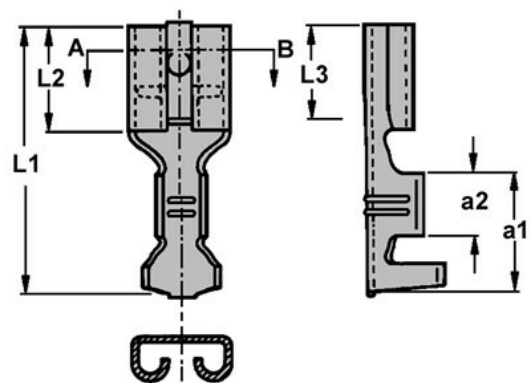

Klemko Techniek B.V.
Tel.: +31 (0)880023300
E-mail: info@klemko.nl

klemko®

210060 - B0503 FL8

F Krimp Ongeisol. Klauwkabelschoen

Inhoud verpakking: BX á 100 Stuks

/productimages/210060.jpg

TECHNISCHE GEGEVENS:

Vorm	Vlakstekerhuls
Model	Huls
Nom. doorsnede (mm ²)	0,34 - 1,66
Min. AWG-maat	22
Max. AWG-maat	16
Stekker-/plugafmetingen	Plat 2,8 x 0,8 mm
Isolatie	Niet geïsoleerd
Materiaal	Messing
Oppervlaktebescherming	Vertind
Micro uitvoering	Nee
Lengte (L) (mm) (mm)	14
Tab Lengte (L2) (mm)	6,3
L3	5,3
Trilling vast / met extra binnenbus / super pidg	Nee
Easy entry	Nee
Extra Wijde Ingang	Nee
Bedrijfs Temperatuur (°C)	120
Normen	Volgens UL / CSA
A1	5,5
A2	2,5
Figuur	1
Krimpvorm	F-krimp
Levering op band	Nee