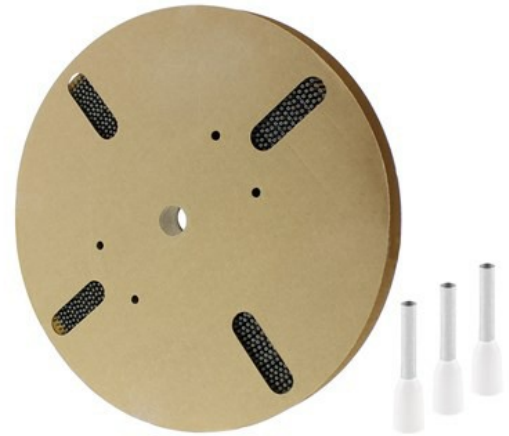

Klemko Techniek B.V.
Tel.: +31 (0)880023300
E-mail: info@klemko.nl

klemko®

/productimages/728400.jpg

Adereindhuls geïsoleerd

Inhoud verpakking: RL á 4000 Stuks

TECHNISCHE GEGEVENS:

Kleuren lijn	Klemko standaard kleur
Bouwworm	Standaard
Nom. doorsnede (mm ²)	0,8
Huislengte (mm)	8
Geïsoleerd	Ja
Halogeenvrij	Ja
Kleur	Wit
Materiaal	Koper
Oppervlaktebescherming	Vertind
Voor kortsluitvaste lijnen	Nee
Met markeringsvaan	Nee
Materiaal isolatie	Polypropyleen (PP)
Levering op spoel	Ja