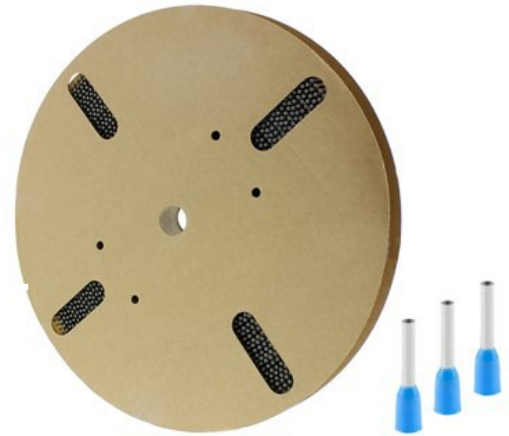

Klemko Techniek B.V.
Tel.: +31 (0)880023300
E-mail: info@klemko.nl

klemko®

/productimages/728405.jpg

Adereindhuls geïsoleerd

Inhoud verpakking: RL á 4000 Stuks

TECHNISCHE GEGEVENS:

| | |
|-----------------------------------|------------------------|
| Kleuren lijn | Klemko standaard kleur |
| Bouwworm | Standaard |
| Nom. doorsnede (mm ²) | 0,75 |
| Huislengte (mm) | 8 |
| Geïsoleerd | Ja |
| Halogeenvrij | Ja |
| Kleur | Blauw |
| Materiaal | Koper |
| Oppervlaktebescherming | Vertind |
| Voor kortsluitvaste lijnen | Nee |
| Met markeringsvaan | Nee |
| Materiaal isolatie | Polypropyleen (PP) |
| Levering op spoel | Ja |