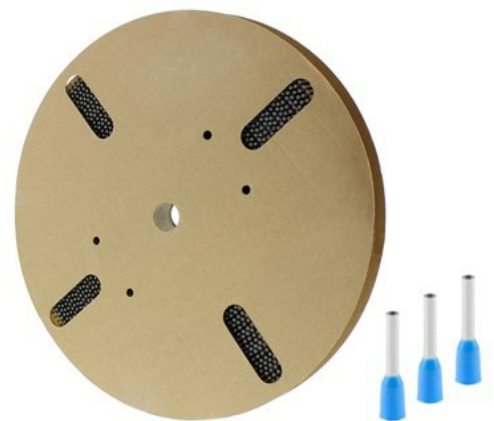

Klemko Techniek B.V.
Tel.: +31 (0)880023300
E-mail: info@klemko.nl

klemko®

728405 - G 489-LBL SPOEL

Adereindhuls geïsoleerd

Inhoud verpakking: RL á 4000 Stuks

/productimages/728405.jpg

TECHNISCHE GEGEVENS:

Kleuren lijn	Klemko standaard kleur
Bouwvorm	Standaard
Nom. doorsnede (mm ²)	0,75
Hulslengte (mm)	8
Geïsoleerd	Ja
Halogeenvrij	Ja
Kleur	Blauw
Materiaal	Koper
Oppervlaktebescherming	Vertind
Voor kortsluitvaste lijnen	Nee
Met markeringsvaan	Nee
Materiaal isolatie	Polypropyleen (PP)
Levering op spoel	Ja