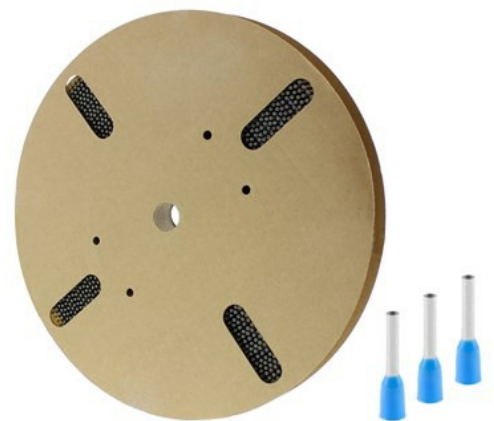

## 728405 - G 489-LBL SPOEL

Adereindhuls geïsoleerd

Inhoud verpakking: RL á 4000 Stuks

/productimages/728405.jpg

### TECHNISCHE GEGEVENS:

Kleuren lijn	Klemko standaard kleur
Bouwvorm	Standaard
Nom. doorsnede (mm <sup>2</sup> )	0,75
Hulslengte (mm)	8
Geïsoleerd	Ja
Halogeenvrij	Ja
Kleur	Blauw
Materiaal	Koper
Oppervlaktebescherming	Vertind
Voor kortsluitvaste lijnen	Nee
Met markeringsvaan	Nee
Materiaal isolatie	Polypropyleen (PP)
Levering op spoel	Ja