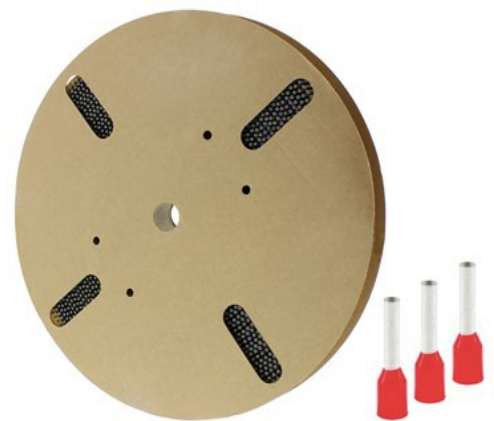

Klemko Techniek B.V.
Tel.: +31 (0)880023300
E-mail: info@klemko.nl

klemko®

728410 - G 490-RO SPOEL

Adereindhuls geïsoleerd

Inhoud verpakking: RL á 3500 Stuks

/productimages/728410.jpg