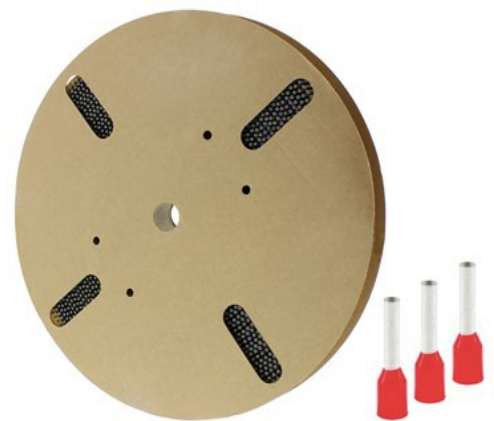

## 728410 - G 490-RO SPOEL

Adereindhuls geïsoleerd

Inhoud verpakking: RL á 3500 Stuks

/productimages/728410.jpg

### TECHNISCHE GEGEVENS:

Kleuren lijn	Klemko standaard kleur
Bouwvorm	Standaard
Nom. doorsnede (mm <sup>2</sup> )	1
Hulslengte (mm)	8
Geïsoleerd	Ja
Halogeenvrij	Ja
Kleur	Rood
Materiaal	Koper
Oppervlaktebescherming	Vertind
Voor kortsluitvaste lijnen	Nee
Met markeringsvaan	Nee
Materiaal isolatie	Polypropyleen (PP)
Levering op spoel	Ja