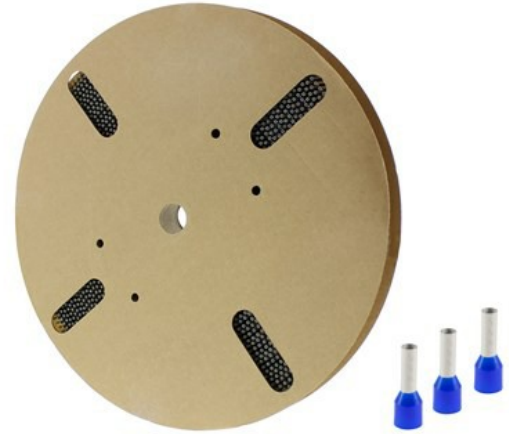

Klemko Techniek B.V.
Tel.: +31 (0)880023300
E-mail: info@klemko.nl

klemko®

/productimages/728420.jpg

Adereindhuls geïsoleerd

Inhoud verpakking: RL á 2500 Stuks

TECHNISCHE GEGEVENS:

Kleuren lijn	Klemko standaard kleur
Bouwworm	Standaard
Nom. doorsnede (mm ²)	2,5
Huislengte (mm)	8
Geïsoleerd	Ja
Halogeenvrij	Ja
Kleur	Blauw
Materiaal	Koper
Oppervlaktebescherming	Vertind
Voor kortsluitvaste lijnen	Nee
Met markeringsvaan	Nee
Materiaal isolatie	Polypropyleen (PP)
Levering op spoel	Ja