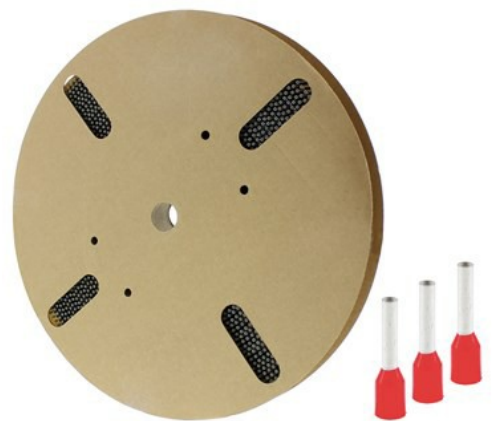

# klemko®

## 728440 - G 490-RO DIN SPOEL

Adereindhuls geïsoleerd

Inhoud verpakking: RL á 3500 Stuks

/productimages/728440.jpg

TECHNISCHE GEGEVENS:

Kleuren lijn	DIN-kleur
Bouwvorm	Standaard
Nom. doorsnede (mm <sup>2</sup> )	1
Hulslengte (mm)	8
Geïsoleerd	Ja
Halogeenvrij	Ja
Kleur	Rood
Materiaal	Koper
Oppervlaktebescherming	Vertind
Voor kortsluitvaste lijnen	Nee
Met markeringsvaan	Nee
Materiaal isolatie	Polypropyleen (PP)
Levering op spoel	Ja