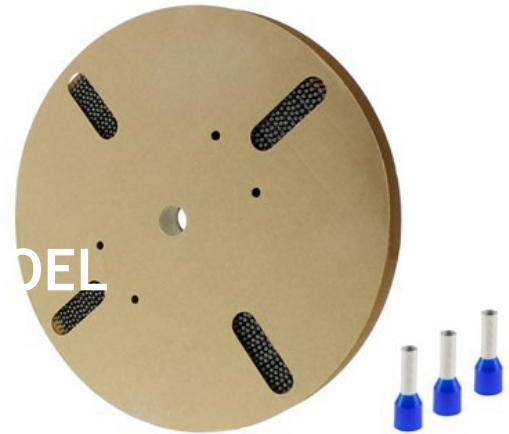

Klemko Techniek B.V.
Tel.: +31 (0)880023300
E-mail: info@klemko.nl

klemko®

/productimages/728450.jpg

Adereindhuls geïsoleerd

Inhoud verpakking: RL á 2500 Stuks

TECHNISCHE GEGEVENS:

Kleuren lijn	DIN-kleur
Bouwworm	Standaard
Nom. doorsnede (mm ²)	2,5
Huylengte (mm)	8
Geïsoleerd	Ja
Halogeenvrij	Ja
Kleur	Blauw
Materiaal	Koper
Oppervlaktebescherming	Vertind
Voor kortsluitvaste lijnen	Nee
Met markeringsvaan	Nee
Materiaal isolatie	Polypropyleen (PP)
Levering op spoel	Ja