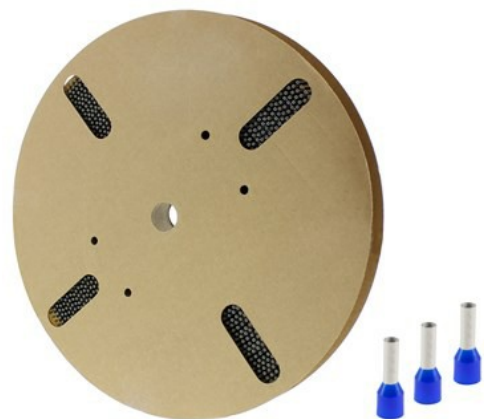

Klemko Techniek B.V.
Tel.: +31 (0)880023300
E-mail: info@klemko.nl

klemko®

728450 - G 492-BL DIN SPOEL

Adereindhuls geïsoleerd

Inhoud verpakking: RL á 2500 Stuks

/productimages/728450.jpg

TECHNISCHE GEGEVENS:

Kleuren lijn	DIN-kleur
Bouwvorm	Standaard
Nom. doorsnede (mm ²)	2,5
Hulslengte (mm)	8
Geïsoleerd	Ja
Halogeenvrij	Ja
Kleur	Blauw
Materiaal	Koper
Oppervlaktebescherming	Vertind
Voor kortsluitvaste lijnen	Nee
Met markeringsvaan	Nee
Materiaal isolatie	Polypropyleen (PP)
Levering op spoel	Ja