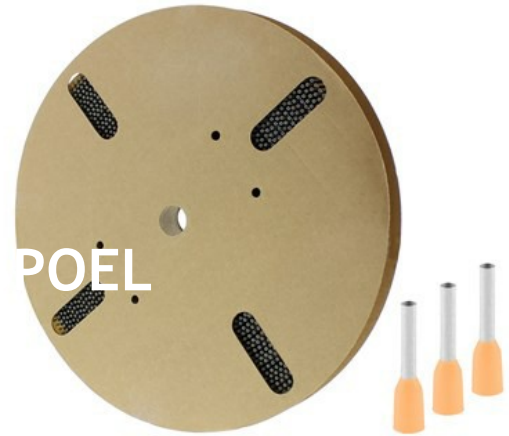

Klemko Techniek B.V.
Tel.: +31 (0)880023300
E-mail: info@klemko.nl

klemko®

/productimages/728460.jpg

Adereindhuls geïsoleerd

Inhoud verpakking: RL á 4000 Stuks

TECHNISCHE GEGEVENS:

Kleuren lijn	Afwijkende kleur
Bouwworm	Standaard
Nom. doorsnede (mm ²)	0,5
Huylengte (mm)	8
Geïsoleerd	Ja
Halogeenvrij	Ja
Kleur	Oranje
Materiaal	Koper
Oppervlaktebescherming	Vertind
Voor kortsluitvaste lijnen	Nee
Met markeringsvaan	Nee
Materiaal isolatie	Polypropyleen (PP)
Levering op spoel	Ja