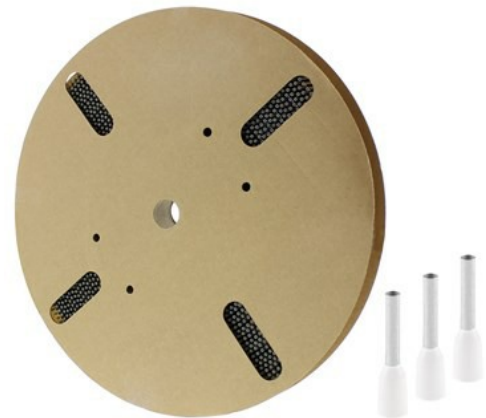

Klemko Techniek B.V.
Tel.: +31 (0)880023300
E-mail: info@klemko.nl

klemko®

728465 - G 489-WI AFW SPOEL

Adereindhuls geïsoleerd

Inhoud verpakking: RL á 4000 Stuks

/productimages/728465.jpg

TECHNISCHE GEGEVENS:

Kleuren lijn	Afwijkende kleur
Bouwvorm	Standaard
Nom. doorsnede (mm ²)	0,75
Hulslengte (mm)	8
Geïsoleerd	Ja
Halogeenvrij	Ja
Kleur	Wit
Materiaal	Koper
Oppervlaktebescherming	Vertind
Voor kortsluitvaste lijnen	Nee
Met markeringsvaan	Nee
Materiaal isolatie	Polypropyleen (PP)
Levering op spoel	Ja