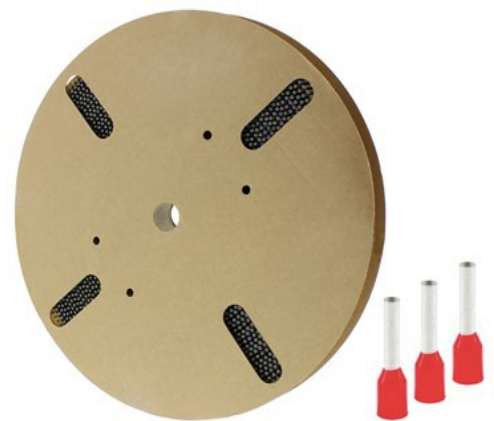

# klemko®

## 728475 - G 491-RO AFW SPOEL

Adereindhuls geïsoleerd

Inhoud verpakking: RL á 3000 Stuks

/productimages/728475.jpg

TECHNISCHE GEGEVENS:

Kleuren lijn	Afwijkende kleur
Bouwvorm	Standaard
Nom. doorsnede (mm <sup>2</sup> )	1,5
Hulslengte (mm)	8
Geïsoleerd	Ja
Halogeenvrij	Ja
Kleur	Rood
Materiaal	Koper
Oppervlaktebescherming	Vertind
Voor kortsluitvaste lijnen	Nee
Met markeringsvaan	Nee
Materiaal isolatie	Polypropyleen (PP)
Levering op spoel	Ja