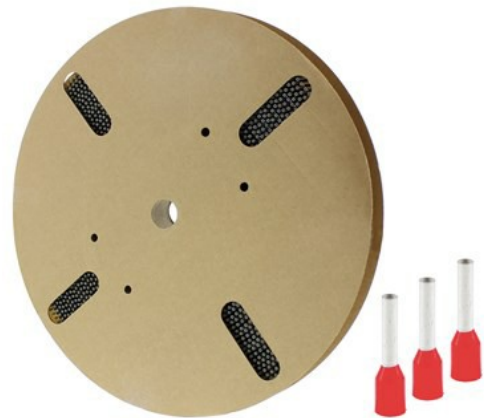

Klemko Techniek B.V.
Tel.: +31 (0)880023300
E-mail: info@klemko.nl

klemko®

728475 - G 491-RO AFW SPOEL

Adereindhuls geïsoleerd

Inhoud verpakking: RL á 3000 Stuks

/productimages/728475.jpg

TECHNISCHE GEGEVENS:

Kleuren lijn	Afwijkende kleur
Bouwvorm	Standaard
Nom. doorsnede (mm ²)	1,5
Hulslengte (mm)	8
Geïsoleerd	Ja
Halogeenvrij	Ja
Kleur	Rood
Materiaal	Koper
Oppervlaktebescherming	Vertind
Voor kortsluitvaste lijnen	Nee
Met markeringsvaan	Nee
Materiaal isolatie	Polypropyleen (PP)
Levering op spoel	Ja