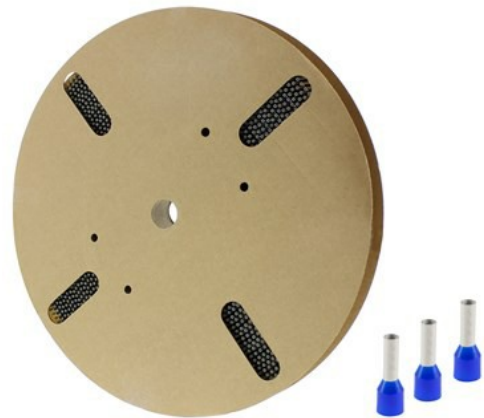

## 728480 - G 492-BL AFW SPOEL

Adereindhuls geïsoleerd

Inhoud verpakking: RL á 2500 Stuks

/productimages/728480.jpg

TECHNISCHE GEGEVENS:

Kleuren lijn	Afwijkende kleur
Bouwvorm	Standaard
Nom. doorsnede (mm <sup>2</sup> )	2,5
Huuls lengte (mm)	8
Geïsoleerd	Ja
Halogeenvrij	Ja
Kleur	Blauw
Materiaal	Koper
Oppervlaktebescherming	Vertind
Voor kortsluitvaste lijnen	Nee
Met markeringsvaan	Nee
Materiaal isolatie	Polypropyleen (PP)
Levering op spoel	Ja