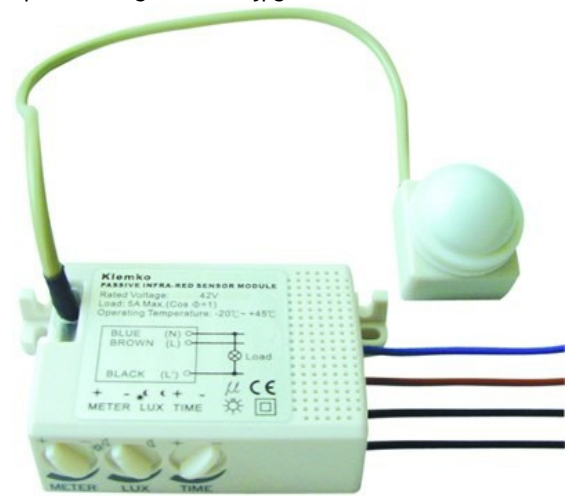

/productimages/870500.jpg

Bewegingsmelder inbouw

Inhoud verpakking: CT á 1 Stuks

TECHNISCHE GEGEVENS:

| | |
|---|-----------------------------------|
| Type melder | Bewegingsmelder |
| Type | Bewegings- en aanwezigheidsmelder |
| Bewegingssensor/aanwezigheidsdetector technologie | Passief infrarood |
| Constantlichtregeling | Nee |
| HVAC-aansturing | Nee |
| Gedwongen uitschakeling | Nee |
| Aansluiting sensor | Geïntegreerd |
| Soort contact | Relais |
| Koppelbaar aan netwerk | Nee |
| Geschikt voor wandmontage | Nee |
| Optimale montagehoogte (m) | 2,5 |
| Max. reikwijdte zijwaarts (m) | 6 |
| Diameter reikwijdte op vloer (m) | 6 |
| LED verlichting (W) | 100 |
| Geschikt voor draadloos | Nee |
| Bediening op afstand | Nee |
| Max. aantal hoogfrequente EVSA | 2 |
| Met afstandsbediening | Nee |
| Aanspreekgevoeligheid instelbaar | Ja |
| Aanspreekhelderheid instelbaar | Ja |
| Ohmse belasting in Watt (W) | 1000 |
| Zelfleerfunctie voor aanspreekhelderheid | Nee |
| Dimfunctie met dimmerbasiselement | Nee |
| Montagewijze | Inbouw (stucwerk) |
| Materiaal | Kunststof |
| Materiaalkwaliteit | Thermoplast |
| Kleur | Wit |
| RAL-Nummer (vergelijkbaar) | 9010 |
| Transparant | Nee |
| Beschermingsgraad (IP) | IP55 |
| Spanningstype | AC |
| Min. nalooptijd (s) | 6 |
| Max. nalooptijd (min) | 20 |
| Hoek reikwijdte horizontaal (°) | 1 - 100 |
| Kabellengte Sensor (m) | 0,35 |
| Aanspreekhelderheid (lx) | 5 - 10000 |
| Max. schakelvermogen (W) | 1000 |
| Eigen verbruik (W) | 1,1 |
| Inbouwmaat (mm) | 22 |
| Aantal schakelzones | 1 |
| Max. inschakelstroom (A) | 78 |