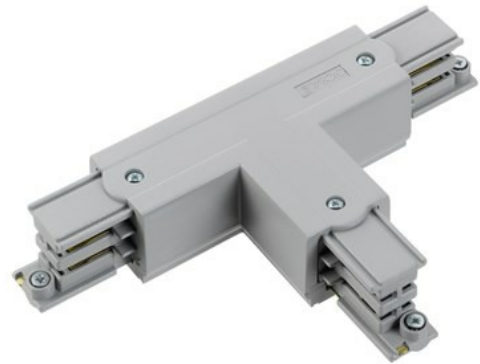

Klemko Techniek B.V.
Tel.: +31 (0)880023300
E-mail: info@klemko.nl

klemko®

876318 - LR-VBT-RE-AL

Euro 3 Fase Spanningsrail

Inhoud verpakking: CT á 1 Meter

/productimages/876318.jpg

TECHNISCHE GEGEVENS:

Aantal groepen/fasen	3
Nom. spanning (V)	220 - 240
Vorm	Rechthoekig
Materiaal	Kunststof
Uitvoering oppervlakte	Mat
Kleur	Aluminium
Lengte (mm)	65
Breedte (mm)	95
Onderdeel	Connector
Functie	T-stuk
Richting	Rechts
Nom. spanning (V)	230
Kleur behuizing	7040
Geschikt voor opbouwmontage	Ja