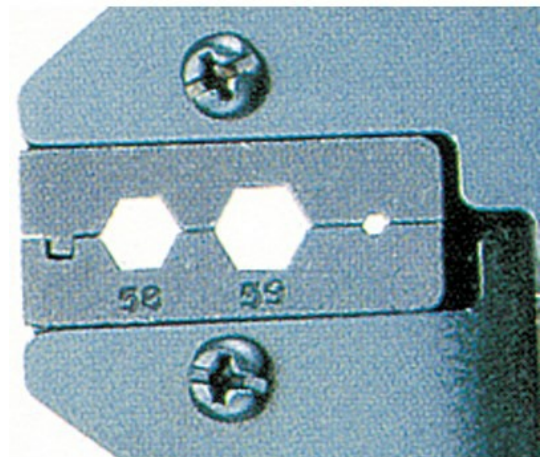

### TECHNISCHE GEGEVENS:

Krimpvorm

Zeskant (hexagonaal)

Geschikt voor coax stekker

Ja

Onderdeel

Matrijs