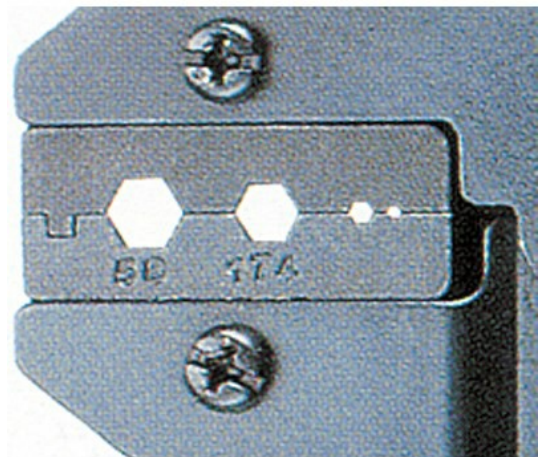

Klemko Techniek B.V.
Phone: +31 (0)880023300
E-mail: info@klemko.nl

klemko®

904530 - MS-9046 COAX

Inzetmatrijs voor Coax

Inhoud verpakking: CT á 1 Stuks

/productimages/904530.jpg

TECHNISCHE GEGEVENS:

Krimpvorm

Zeskant (hexagonaal)

Geschikt voor coax stekker

Ja

Onderdeel

Matrijs