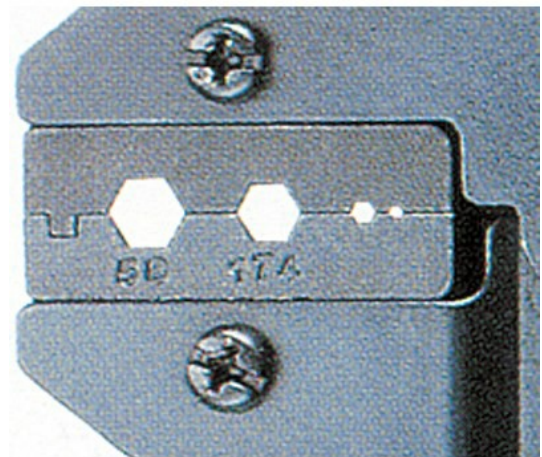

### TECHNISCHE GEGEVENS:

Krimpvorm

Zeskant (hexagonaal)

Geschikt voor coax stekker

Ja

Onderdeel

Matrijs