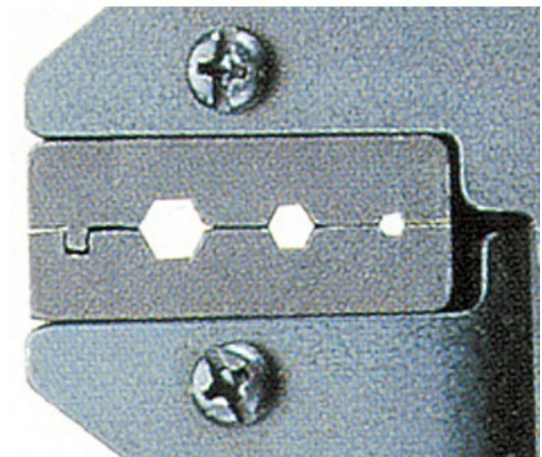

### TECHNISCHE GEGEVENS:

Krimpvorm

Zeskant (hexagonaal)

Geschikt voor coax stekker

Ja

Onderdeel

Matrijs