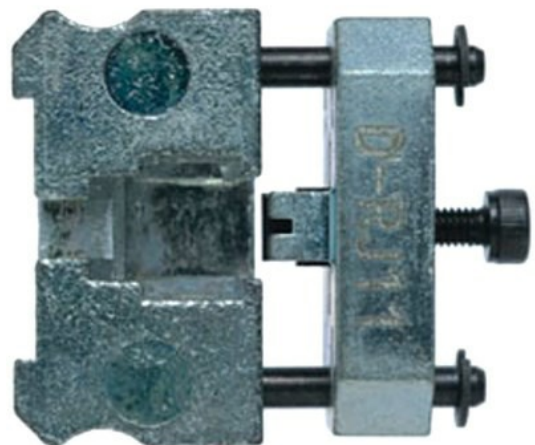

Klemko Techniek B.V.
Tel.: +31 (0)880023300
E-mail: info@klemko.nl

klemko®

930495 - KTD-RJ11

KTPMP-4080 module

Inhoud verpakking: CT á 1 Stuks

/productimages/930495.jpg

TECHNISCHE GEGEVENS:

Krimpvorm

RJ-11

Onderdeel

Matrijs