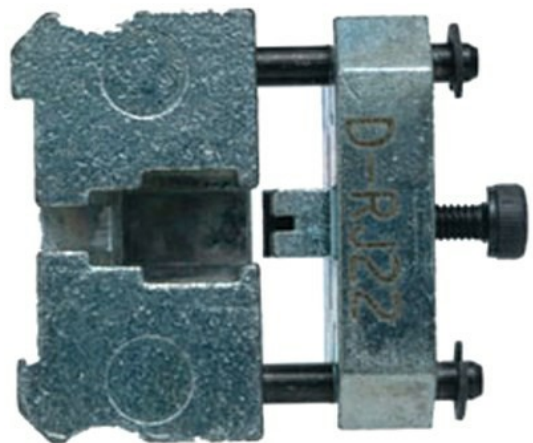

Klemko Techniek B.V.
Phone: +31 (0)880023300
E-mail: info@klemko.nl

klemko®

930500 - KTD-RJ22

KTPMP-4080 module

Inhoud verpakking: BX á 1 Stuks

/productimages/930500.jpg