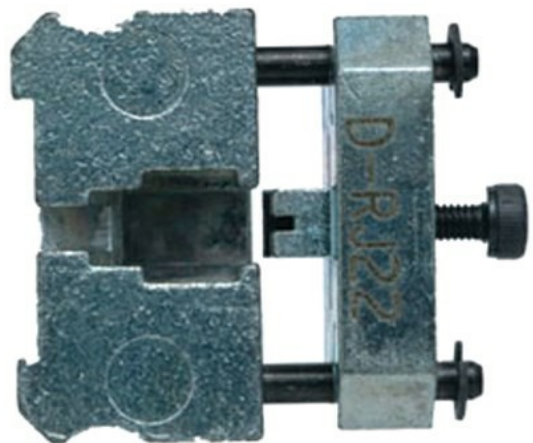

## 930500 - KTD-RJ22

KTPMP-4080 module

Inhoud verpakking: BX á 1 Stuks

/productimages/930500.jpg

### TECHNISCHE GEGEVENS:

Krimpvorm

RJ-22

Onderdeel

Matrijs