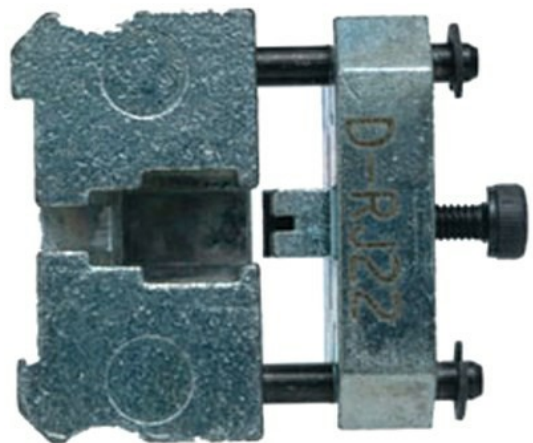

Klemko Techniek B.V.
Phone: +31 (0)880023300
E-mail: info@klemko.nl

klemko®

930500 - KTD-RJ22

KTPMP-4080 module

Inhoud verpakking: BX á 1 Stuks

/productimages/930500.jpg

TECHNISCHE GEGEVENS:

Krimpvorm

RJ-22

Onderdeel

Matrijs