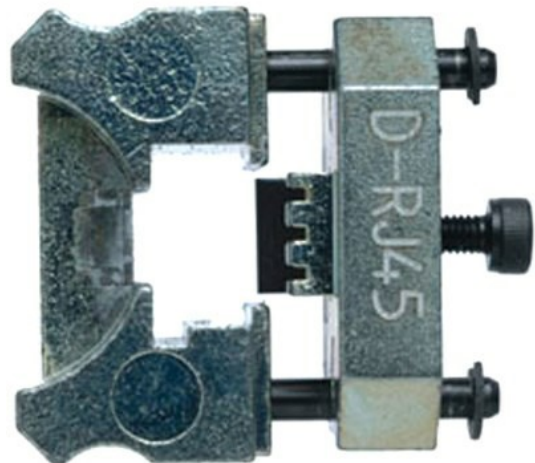

# klemko®

## 930505 - KTD-RJ45

KTPMP-4080 module

Inhoud verpakking: CT á 1 Stuks

/productimages/930505.jpg

TECHNISCHE GEGEVENS:

Krimpvorm

RJ-45

Onderdeel