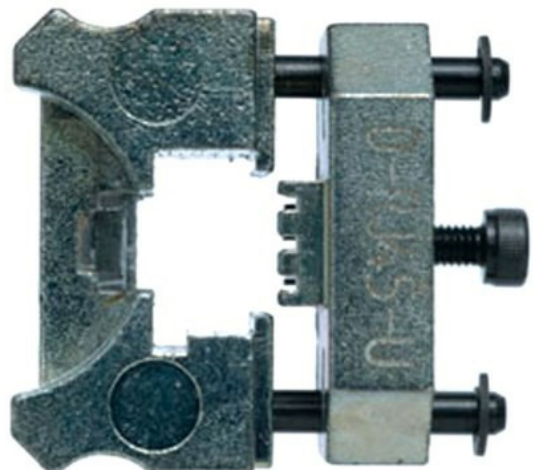

Klemko Techniek B.V.
Tel.: +31 (0)880023300
E-mail: info@klemko.nl

klemko®

930510 - KTDRJ-45-U

KTPMP-4080 module

Inhoud verpakking: CT á 1 Stuks

/productimages/930510.jpg

TECHNISCHE GEGEVENS:

Krimpvorm

RJ-45

Onderdeel

Matrijs