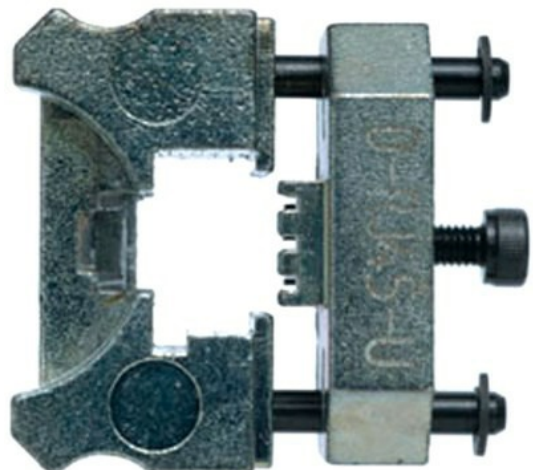

## 930510 - KTDRJ-45-U

KTPMP-4080 module

Inhoud verpakking: CT á 1 Stuks

/productimages/930510.jpg

TECHNISCHE GEGEVENS:

Krimpvorm

RJ-45

Onderdeel