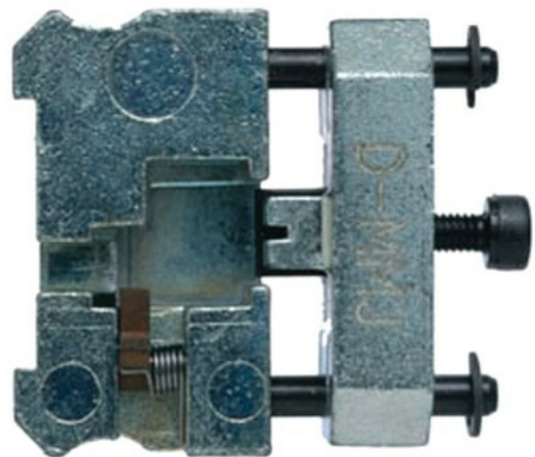

Klemko Techniek B.V.
Tel.: +31 (0)880023300
E-mail: info@klemko.nl

klemko®

930515 - KTD-10-POS

KTPMP-4080 module

Inhoud verpakking: CT á 1 Stuks

/productimages/930515.jpg