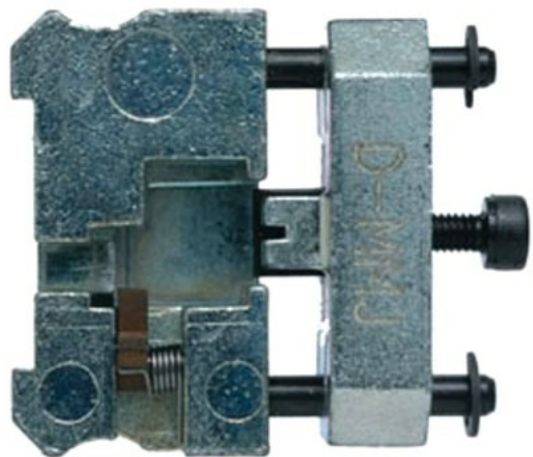

Klemko Techniek B.V.
Tel.: +31 (0)880023300
E-mail: info@klemko.nl

klemko®

930515 - KTD-10-POS

KTPMP-4080 module

Inhoud verpakking: BX á 1 Stuks

/productimages/930515.jpg

TECHNISCHE GEGEVENS:

Onderdeel