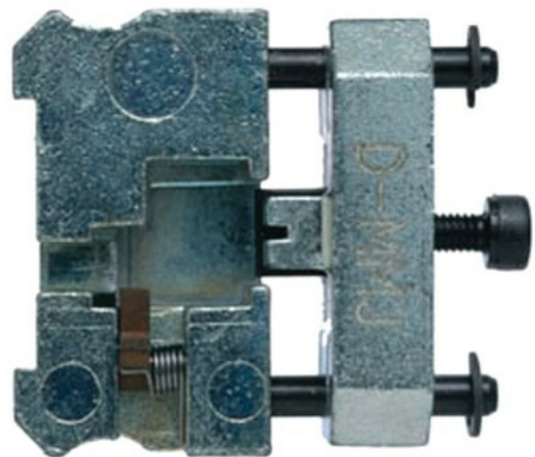

## 930515 - KTD-10-POS

KTPMP-4080 module

Inhoud verpakking: CT á 1 Stuks

/productimages/930515.jpg

TECHNISCHE GEGEVENS:

Onderdeel

Matrijs