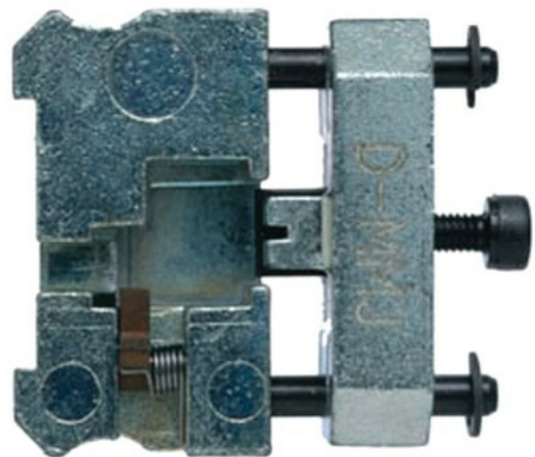

## 930515 - KTD-10-POS

KTPMP-4080 module

Inhoud verpakking: BX á 1 Stuks

/productimages/930515.jpg

TECHNISCHE GEGEVENS:

Onderdeel

Matrijs