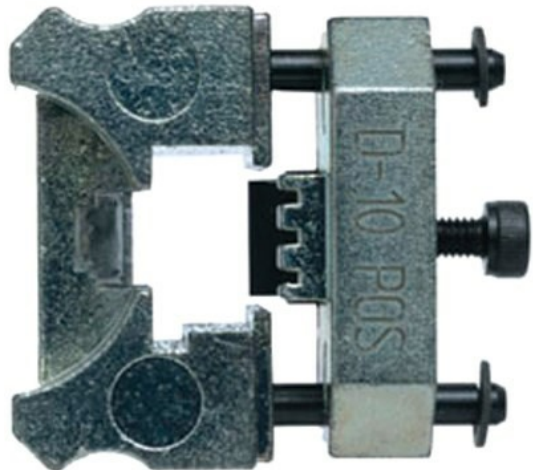

Klemko Techniek B.V.
Tel.: +31 (0)880023300
E-mail: info@klemko.nl

klemko®

930520 - KTD-MMJ

KTPMP-4080 module

Inhoud verpakking: BX á 1 Stuks

/productimages/930520.jpg