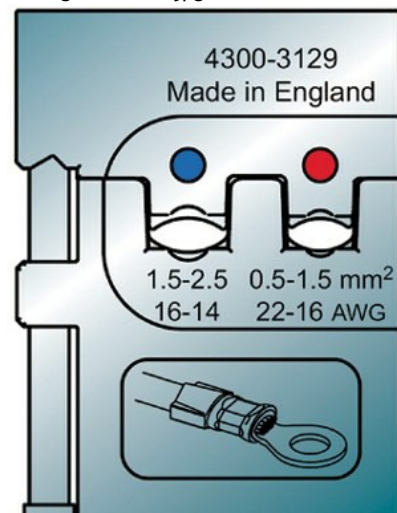

## 930610 - PMS-GKS-RD-BL

Inzetmatrijs voor Krimptang

Inhoud verpakking: CT á 1 Stuks

/productimages/930610.jpg

TECHNISCHE GEGEVENS:

Geschikt voor

Mobile tool set

Type

Matrijs

Persvorm

Ovaalpersing

Doorsnede (mm<sup>2</sup>)

0,5 - 2,5