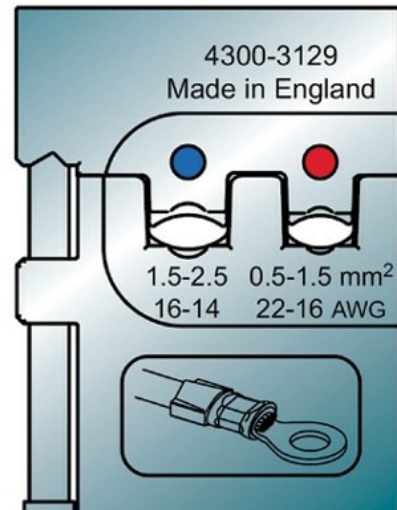

Klemko Techniek B.V.
Tel.: +31 (0)880023300
E-mail: info@klemko.nl

klemko®

930610 - PMS-GKS-RD-BL

Inzetmatrijs voor Krimptang

Inhoud verpakking: CT á 1 Stuks

/productimages/930610.jpg

TECHNISCHE GEGEVENS:

Geschikt voor

Mobile tool set

Type

Matrijs

Persvorm

Ovaalpersing

Doorsnede (mm²)

0,5 - 2,5