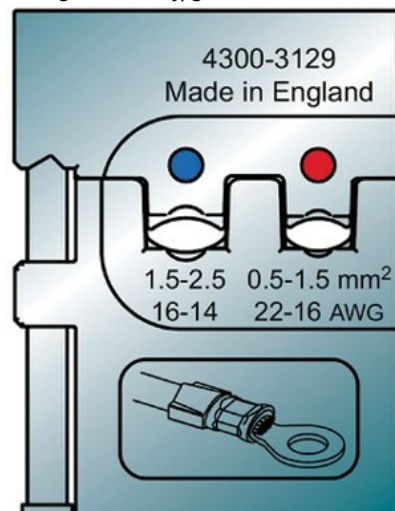

Klemko Techniek B.V.
Tel.: +31 (0)880023300
E-mail: info@klemko.nl

klemko®

930610 - PMS-GKS-RD-BL

Inzetmatrijs voor Krimptang

Inhoud verpakking: CT á 1 Stuks

/productimages/930610.jpg

TECHNISCHE GEGEVENS:

Geschikt voor

Mobile tool set

Type

Matrijs

Persvorm

Ovaalpersing

Doorsnede (mm²)

0,5 - 2,5