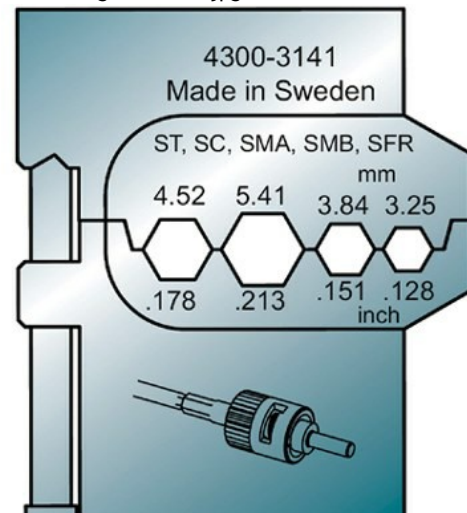

Klemko Techniek B.V.
Tel.: +31 (0)880023300
E-mail: info@klemko.nl

klemko®

930650 - PMS-FIBRE-OPT

Inzetmatrijs voor Krimptang

Inhoud verpakking: CT á 1 Stuks

/productimages/930650.jpg