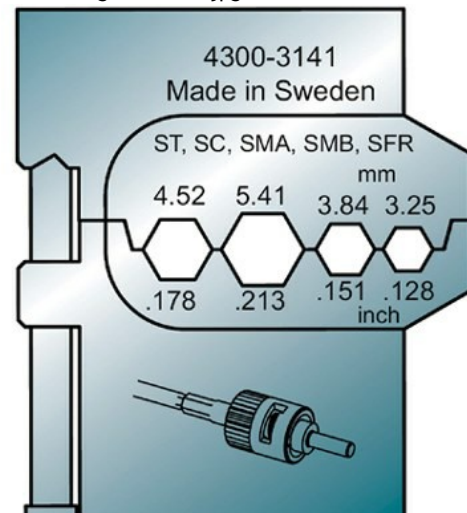

Klemko Techniek B.V.
Tel.: +31 (0)880023300
E-mail: info@klemko.nl

klemko®

930650 - PMS-FIBRE-OPT

Inzetmatrijs voor Krimptang

Inhoud verpakking: CT á 1 Stuks

/productimages/930650.jpg

TECHNISCHE GEGEVENS:

Geschikt voor	Mobile tool set
Toepassing	Accessoire
Type	Matrijs
Persvorm	Zeskant (hexagonaal)
Doorsnede (mm ²)	3,25 - 3,84