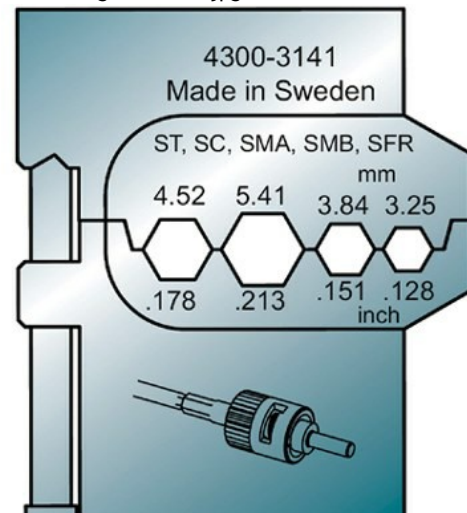

Klemko Techniek B.V.
Tel.: +31 (0)880023300
E-mail: info@klemko.nl

klemko®

930650 - PMS-FIBRE-OPT

Inzetmatrijs voor Krimptang

Inhoud verpakking: CT á 1 Stuks

/productimages/930650.jpg

TECHNISCHE GEGEVENS:

Geschikt voor

Mobile tool set

Toepassing

Accessoire

Type

Matrijs

Persvorm

Zeskant (hexagonaal)

Doorsnede (mm²)