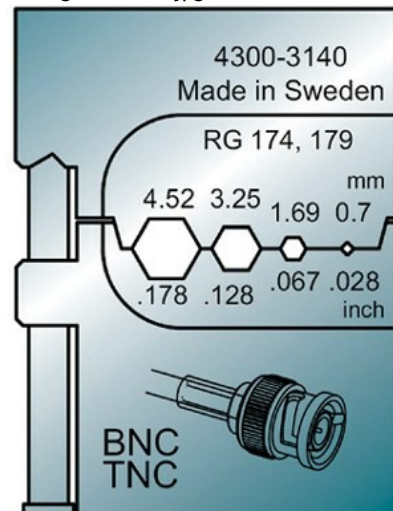

Klemko Techniek B.V.
Tel.: +31 (0)880023300
E-mail: info@klemko.nl

klemko®

930654 - PMS-RG174/179

Inzetmatrijs voor Krimptang

Inhoud verpakking: CT á 1 Stuks

/productimages/930654.jpg

TECHNISCHE GEGEVENS:

Geschikt voor

Mobile tool set

Toepassing

Accessoire

Type

Matrijs

Persvorm

Zeskant (hexagonaal)

Doorsnede (mm²)