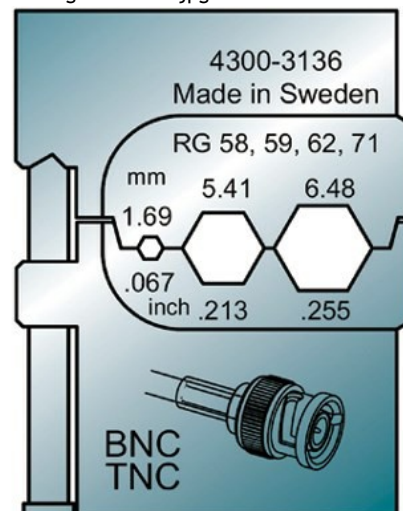

## 930658 - PMSRG58596271

Inzetmatrijs voor Krimptang

Inhoud verpakking: CT á 1 Stuks

/productimages/930658.jpg

TECHNISCHE GEGEVENS:

Geschikt voor	Mobile tool set
Toepassing	Accessoire
Type	Matrijs
Persvorm	Zeskant (hexagonaal)
Doorsnede (mm <sup>2</sup> )	0,69 - 6,48