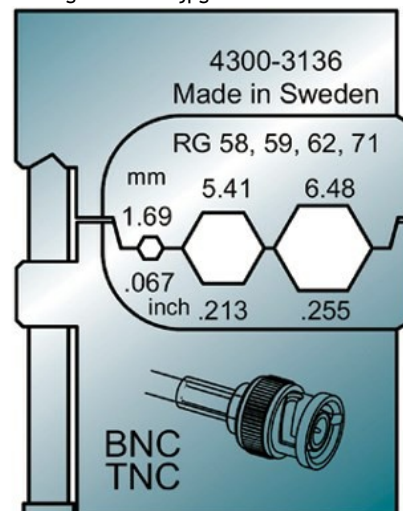

Klemko Techniek B.V.
Tel.: +31 (0)880023300
E-mail: info@klemko.nl

klemko®

930658 - PMSRG58596271

Inzetmatrijs voor Krimptang

Inhoud verpakking: CT á 1 Stuks

/productimages/930658.jpg

TECHNISCHE GEGEVENS:

Geschikt voor	Mobile tool set
Toepassing	Accessoire
Type	Matrijs
Persvorm	Zeskant (hexagonaal)
Doorsnede (mm ²)	0,69 - 6,48