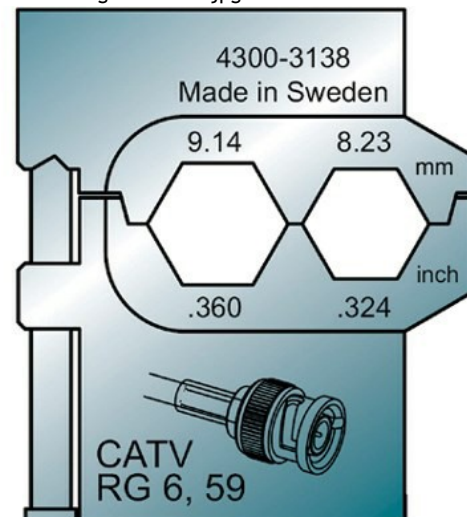

Klemko Techniek B.V.
Tel.: +31 (0)880023300
E-mail: info@klemko.nl

klemko®

930662 - PMSCX82/914

Inzetmatrijs voor Krimptang

Inhoud verpakking: CT á 1 Stuks

/productimages/930662.jpg

TECHNISCHE GEGEVENS:

Geschikt voor	Mobile tool set
Toepassing	Overig
Model	Matrijs
Persvorm	Zeskant (hexagonaal)
Doorsnede (mm ²)	8,23 - 9,14