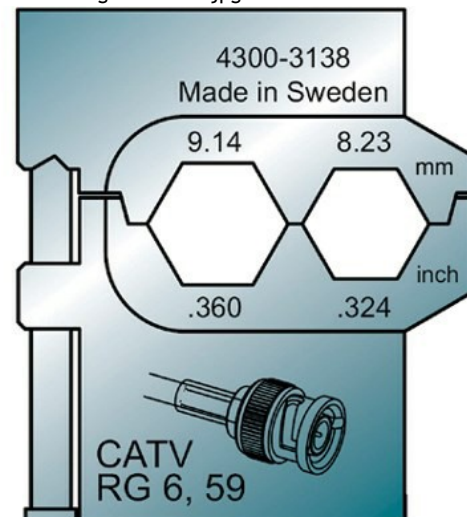

Klemko Techniek B.V.
Tel.: +31 (0)880023300
E-mail: info@klemko.nl

klemko®

930662 - PMSCX82/914

Inzetmatrijs voor Krimptang

Inhoud verpakking: CT á 1 Stuks

/productimages/930662.jpg

TECHNISCHE GEGEVENS:

Geschikt voor

Mobile tool set

Toepassing

Accessoire

Type

Matrijs

Persvorm

Zeskant (hexagonaal)

Doorsnede (mm²)