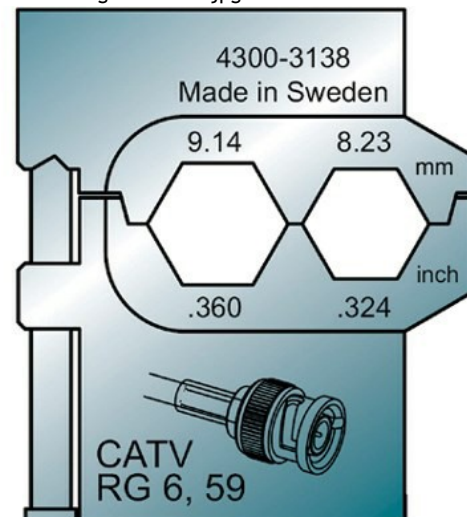

Klemko Techniek B.V.
Tel.: +31 (0)880023300
E-mail: info@klemko.nl

klemko®

930662 - PMSCX82/914

Inzetmatrijs voor Krimptang

Inhoud verpakking: CT á 1 Stuks

/productimages/930662.jpg

TECHNISCHE GEGEVENS:

Geschikt voor	Mobile tool set
Toepassing	Accessoire
Type	Matrijs
Persvorm	Zeskant (hexagonaal)
Doorsnede (mm ²)	8,23 - 9,14