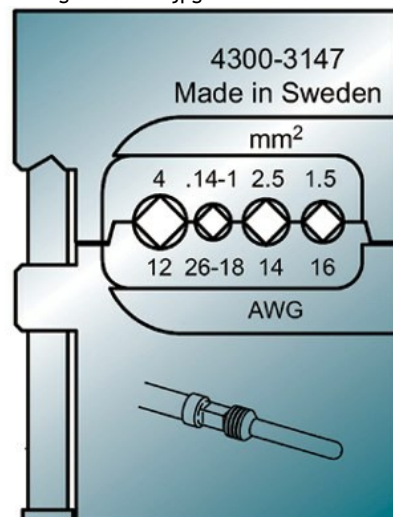

Klemko Techniek B.V.
Tel.: +31 (0)880023300
E-mail: info@klemko.nl

klemko®

930674 - PMS-KP0.1440

Inzetmatrijs voor Krimptang

Inhoud verpakking: CT á 1 Stuks

/productimages/930674.jpg

TECHNISCHE GEGEVENS:

Geschikt voor	Mobile tool set
Toepassing	Accessoire
Type	Matrijs
Persvorm	Vierkantpersing
Doorsnede (mm ²)	0,14 - 4