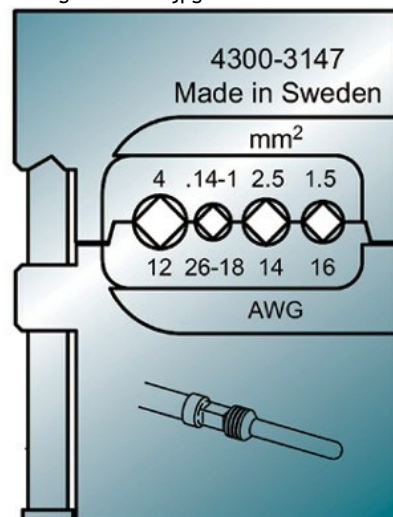

## 930674 - PMS-KP0.1440

Inzetmatrijs voor Krimptang

Inhoud verpakking: CT á 1 Stuks

/productimages/930674.jpg

TECHNISCHE GEGEVENS:

Geschikt voor

Mobile tool set

Toepassing

Accessoire

Type

Matrijs

Persvorm

Vierkantpersing

Doorsnede (mm<sup>2</sup>)

0,14 - 4