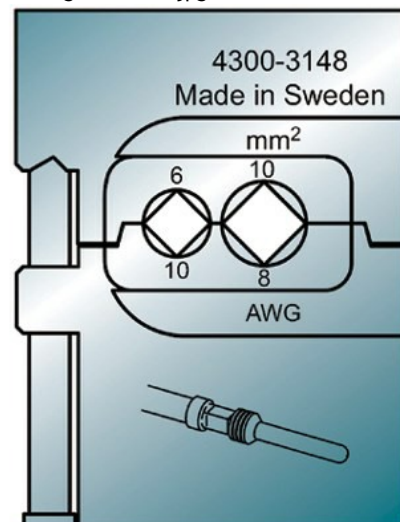

Klemko Techniek B.V.
Tel.: +31 (0)880023300
E-mail: info@klemko.nl

klemko®

930678 - PMS-KP6010

Inzetmatrijs voor Krimptang

Inhoud verpakking: CT á 1 Stuks

/productimages/930678.jpg

TECHNISCHE GEGEVENS:

Geschikt voor

Mobile tool set

Toepassing

Accessoire

Type

Matrijs

Persvorm

Vierkantpersing

Doorsnede (mm²)