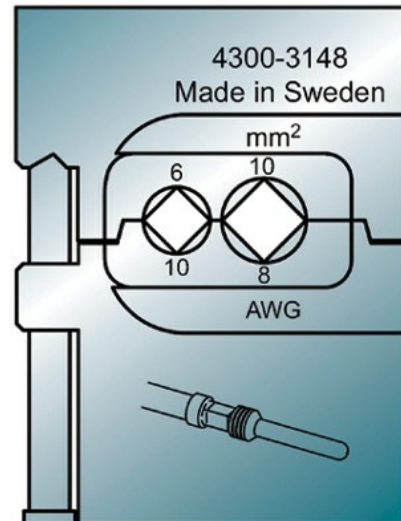

Klemko Techniek B.V.
Tel.: +31 (0)880023300
E-mail: info@klemko.nl

klemko®

930678 - PMS-KP6010

Inzetmatrijs voor Krimptang

Inhoud verpakking: CT á 1 Stuks

/productimages/930678.jpg

TECHNISCHE GEGEVENS:

Geschikt voor

Mobile tool set

Toepassing

Accessoire

Type

Matrijs

Persvorm

Vierkantpersing

Doorsnede (mm²)