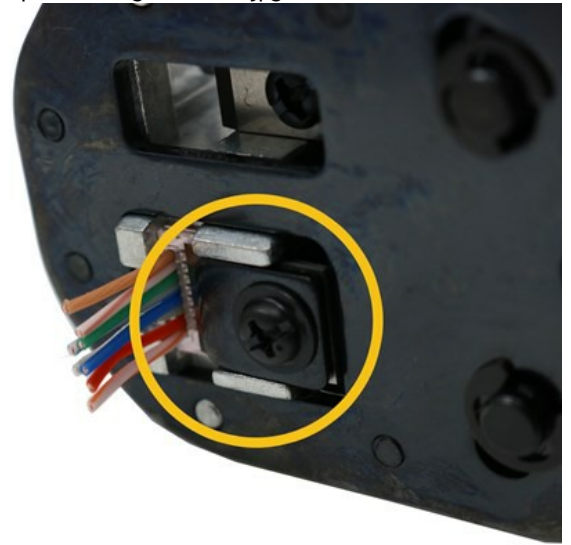

Klemko Techniek B.V.
Phone: +31 (0)880023300
E-mail: info@klemko.nl

klemko®

Krimptang voor RJ connectoren

Package type: CT á 1 pce

/productimages/904069.jpg

PRODUCT SPECIFICATIONS:

Construction/operation

Mechanic one hand