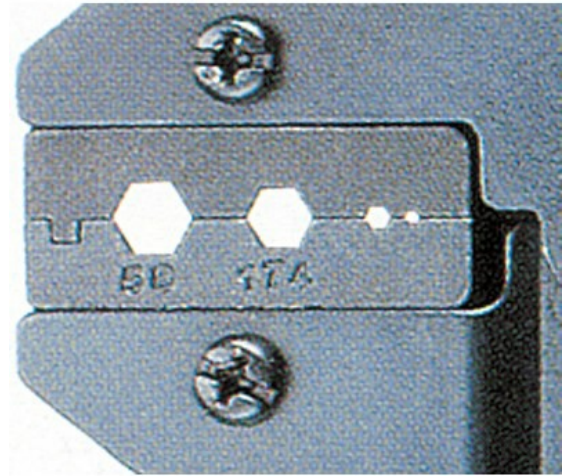

Klemko Techniek B.V.
Phone: +31 (0)880023300
E-mail: info@klemko.nl

klemko®

/productimages/904530.jpg

Inzetmatrijs voor Coax

Package type: CT á 1 pce

PRODUCT SPECIFICATIONS:

Hexagon

Yes