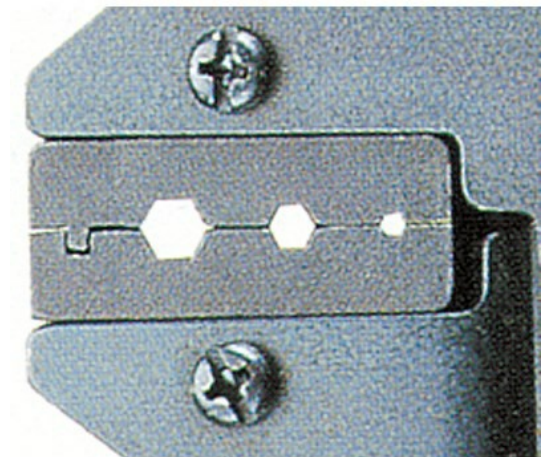

Klemko Techniek B.V.
Phone: +31 (0)880023300
E-mail: info@klemko.nl

klemko®

904545 - MS-9051 COAX

Inzetmatrijs voor Coax

Package type: CT á 1 pce

/productimages/904545.jpg

PRODUCT SPECIFICATIONS:

Hexagon