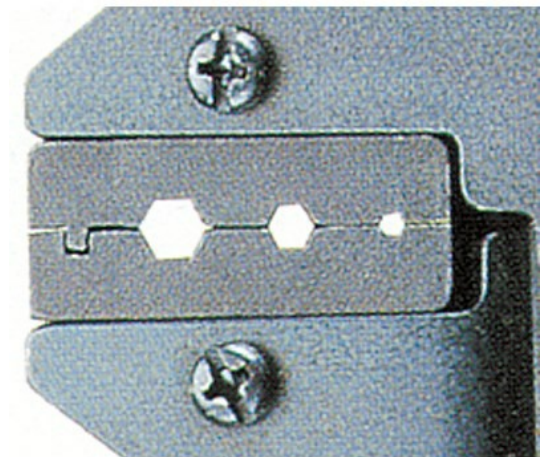

Klemko Techniek B.V.
Phone: +31 (0)880023300
E-mail: info@klemko.nl

klemko®

904545 - MS-9051 COAX

Inzetmatrijs voor Coax

Package type: CT á 1 pce

/productimages/904545.jpg

PRODUCT SPECIFICATIONS:

Hexagon