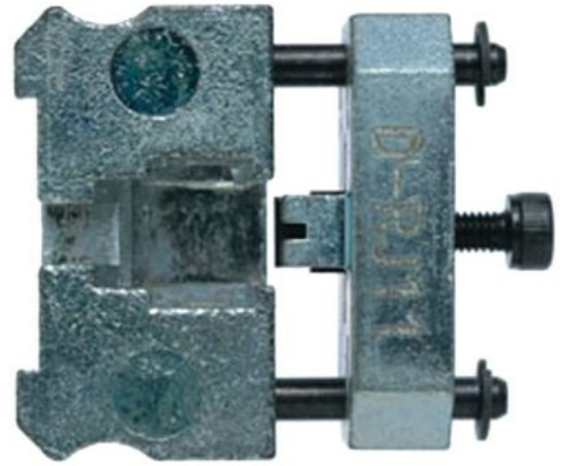

Klemko Techniek B.V.
Phone: +31 (0)880023300
E-mail: info@klemko.nl

klemko®

KTPMP-4080 module

Package type: CT á 1 pce

/productimages/930495.jpg

PRODUCT SPECIFICATIONS:

Matrix