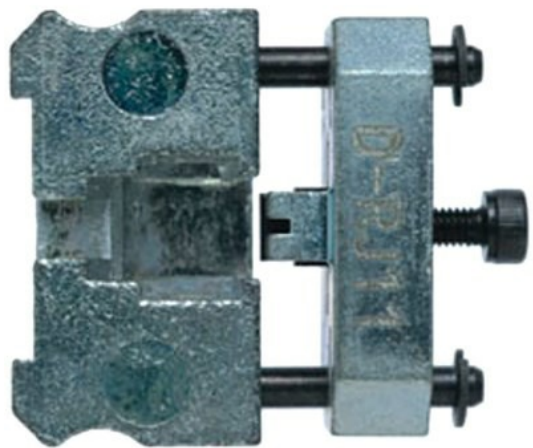

Klemko Techniek B.V.
Phone: +31 (0)880023300
E-mail: info@klemko.nl

klemko®

930495 - KTD-RJ11

KTPMP-4080 module

Package type: CT á 1 pce

/productimages/930495.jpg