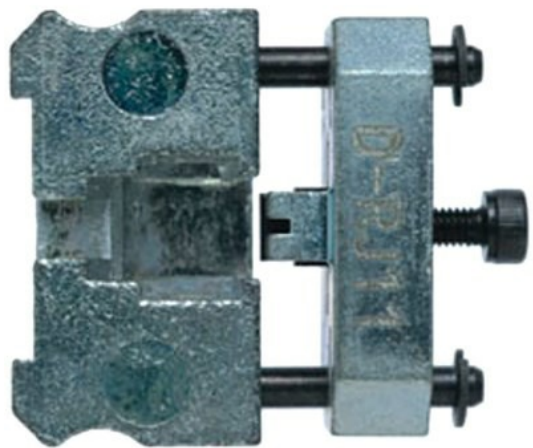

Klemko Techniek B.V.
Phone: +31 (0)880023300
E-mail: info@klemko.nl

klemko®

930495 - KTD-RJ11

KTPMP-4080 module

Package type: CT á 1 pce

/productimages/930495.jpg

PRODUCT SPECIFICATIONS:

Matrix