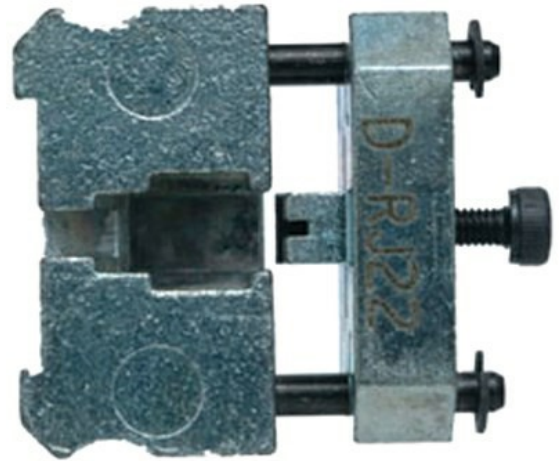

Klemko Techniek B.V.
Phone: +31 (0)880023300
E-mail: info@klemko.nl

klemko®

KTPMP-4080 module

Package type: CT á 1 pce

/productimages/930500.jpg

PRODUCT SPECIFICATIONS:

Matrix