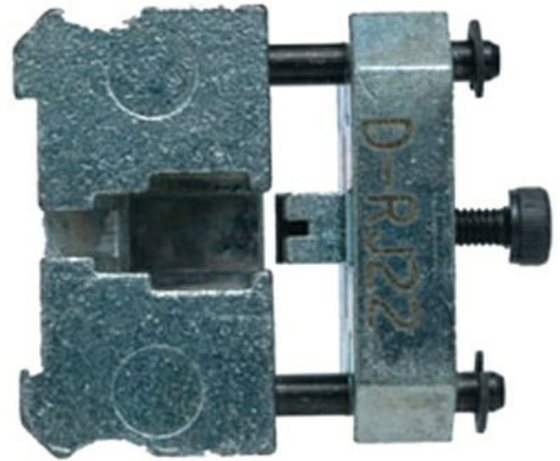

Klemko Techniek B.V.
Phone: +31 (0)880023300
E-mail: info@klemko.nl

klemko®

/productimages/930500.jpg

KTPMP-4080 module

Package type: BX á 1 pce

PRODUCT SPECIFICATIONS:

Matrix