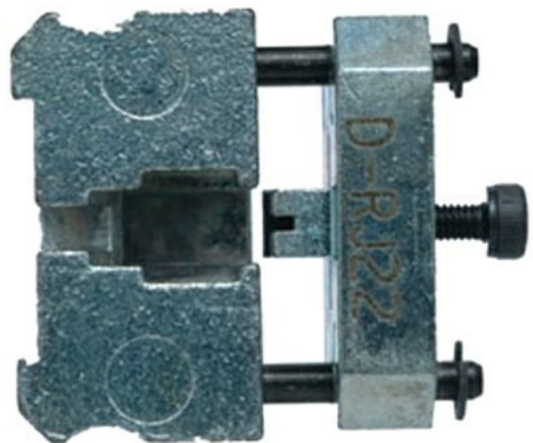

Klemko Techniek B.V.
Tel.: +31 (0)880023300
E-mail: info@klemko.nl

klemko®

930500 - KTD-RJ22

KTPMP-4080 module

Package type: BX á 1 pce

/productimages/930500.jpg

PRODUCT SPECIFICATIONS:

Matrix