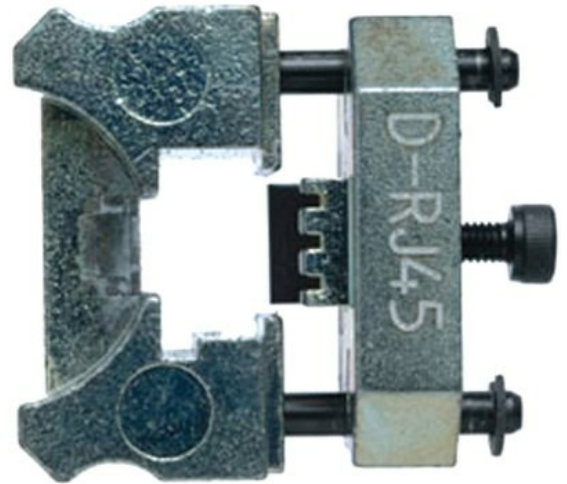

Klemko Techniek B.V.
Phone: +31 (0)880023300
E-mail: info@klemko.nl

klemko®

KTPMP-4080 module

Package type: CT á 1 pce

/productimages/930505.jpg

PRODUCT SPECIFICATIONS:

Matrix