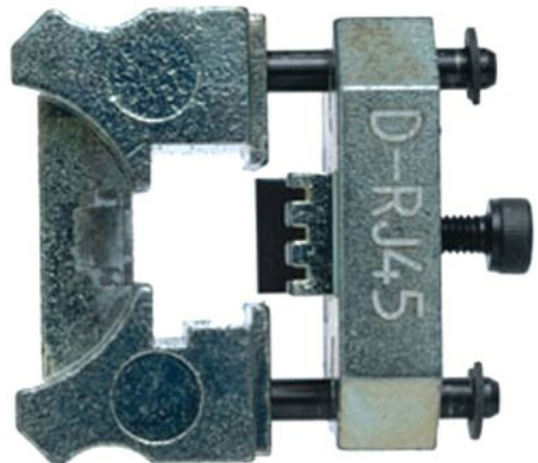

Klemko Techniek B.V.
Phone: +31 (0)880023300
E-mail: info@klemko.nl

klemko®

930505 - KTD-RJ45

KTPMP-4080 module

Package type: CT á 1 pce

/productimages/930505.jpg

PRODUCT SPECIFICATIONS:

Matrix