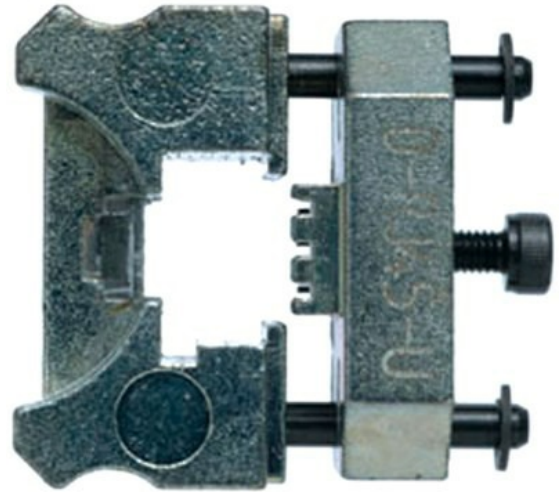

# klemko®

**KTPMP-4080 module**

Package type: CT á 1 pce

/productimages/930510.jpg

PRODUCT SPECIFICATIONS:

Matrix