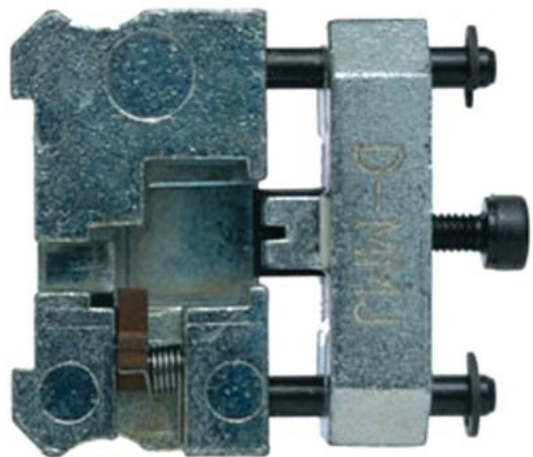

Klemko Techniek B.V.
Phone: +31 (0)880023300
E-mail: info@klemko.nl

klemko®

930515 - KTD-10-POS

KTPMP-4080 module

Package type: BX á 1 pce

/productimages/930515.jpg

PRODUCT SPECIFICATIONS:

Matrix