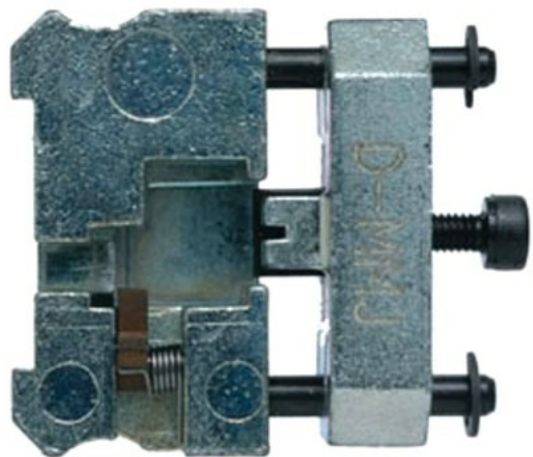

Klemko Techniek B.V.
Tel.: +31 (0)880023300
E-mail: info@klemko.nl

klemko®

930515 - KTD-10-POS

KTPMP-4080 module

Package type: BX á 1 pce

/productimages/930515.jpg