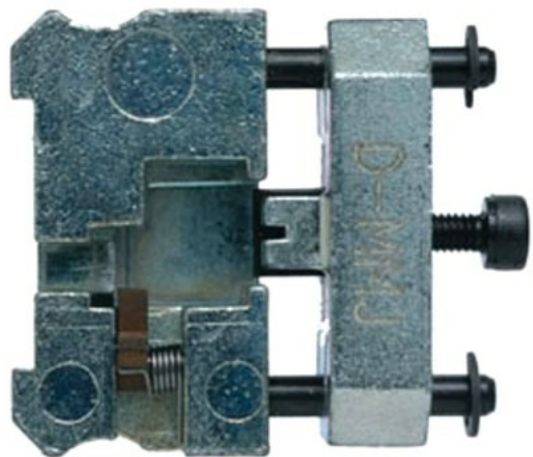

Klemko Techniek B.V.
Tel.: +31 (0)880023300
E-mail: info@klemko.nl

klemko®

930515 - KTD-10-POS

KTPMP-4080 module

Package type: BX á 1 pce

/productimages/930515.jpg

PRODUCT SPECIFICATIONS:

Matrix