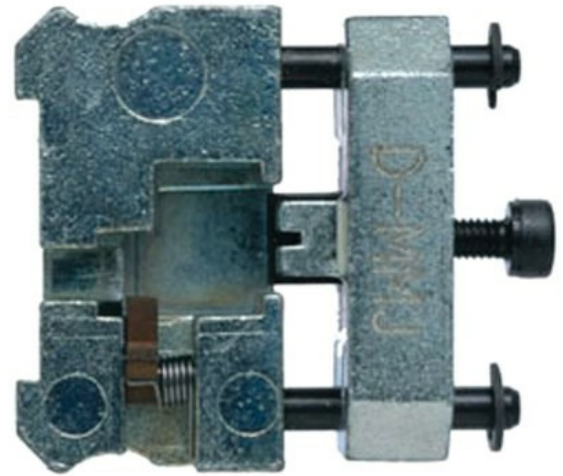

Klemko Techniek B.V.
Phone: +31 (0)880023300
E-mail: info@klemko.nl

klemko®

KTPMP-4080 module

/productimages/930515.jpg

Package type: BX á 1 pce