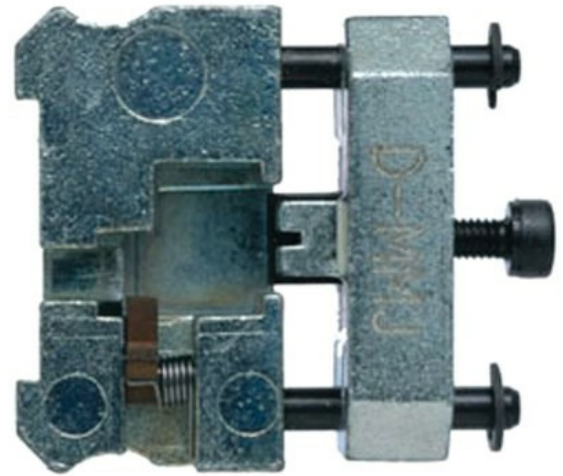

Klemko Techniek B.V.
Phone: +31 (0)880023300
E-mail: info@klemko.nl

klemko®

KTPMP-4080 module

/productimages/930515.jpg

Package type: BX á 1 pce

PRODUCT SPECIFICATIONS:

Matrix