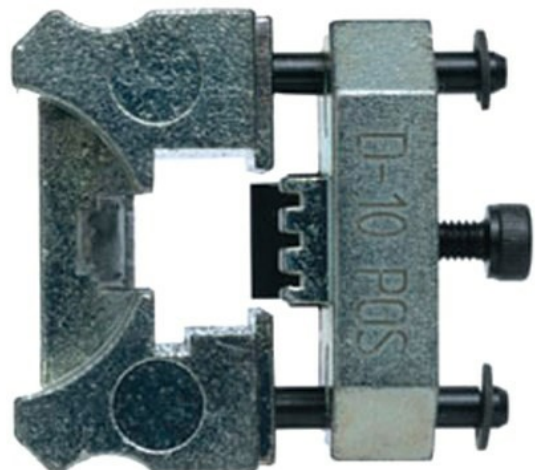

Klemko Techniek B.V.
Phone: +31 (0)880023300
E-mail: info@klemko.nl

klemko®

930520 - KTD-MMJ

KTPMP-4080 module

Package type: BX á 1 pce

/productimages/930520.jpg

PRODUCT SPECIFICATIONS:

Matrix