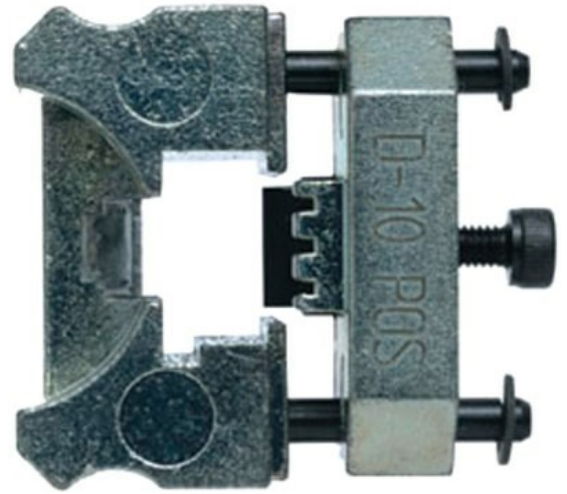

# klemko®

**KTPMP-4080 module**

Package type: CT á 1 pce

/productimages/930520.jpg

**PRODUCT SPECIFICATIONS:**

Matrix