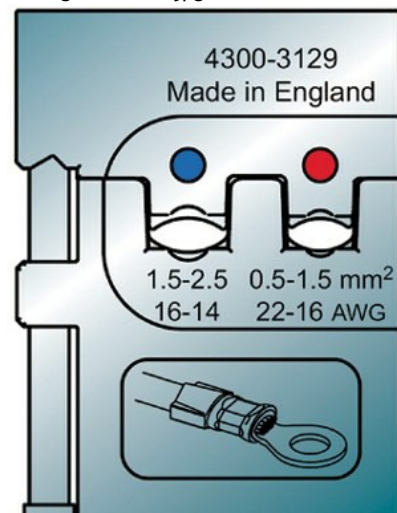

Klemko Techniek B.V.
Phone: +31 (0)880023300
E-mail: info@klemko.nl

klemko®

930610 - PMS-GKS-RD-BL

Inzetmatrijs voor Krimptang

Package type: CT á 1 pce

/productimages/930610.jpg