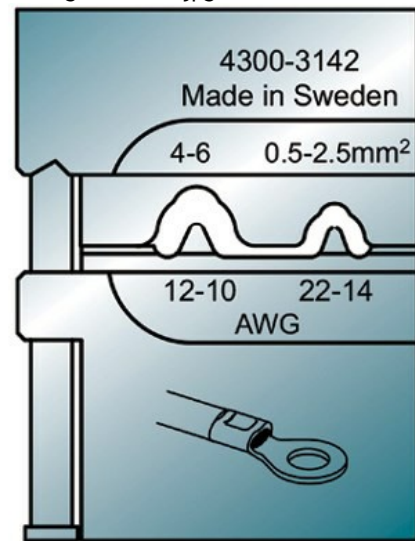

## Inzetmatrijs voor Krimptang

Package type: CT á 1 pce

/productimages/930622.jpg

PRODUCT SPECIFICATIONS:

Model

Matrix

Compression shape

Arbour clamping

Cross section (mm<sup>2</sup>)

0.5 - 6