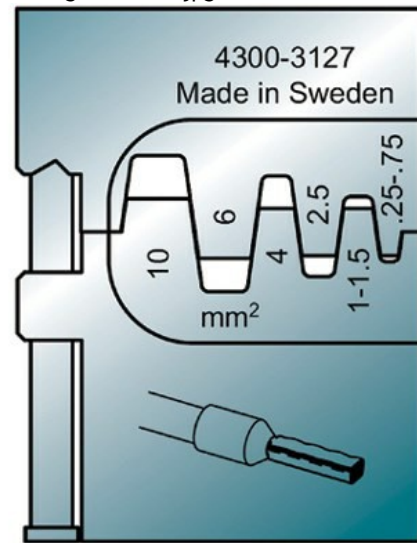

Klemko Techniek B.V.
Phone: +31 (0)880023300
E-mail: info@klemko.nl

klemko®

Inzetmatrijs voor Krimptang

Package type: CT á 1 pce

/productimages/930626.jpg

PRODUCT SPECIFICATIONS:

Application	Cable end sleeves
Model	Matrix
Compression shape	Trapezoid compression
Cross section (mm ²)	0.25 - 10