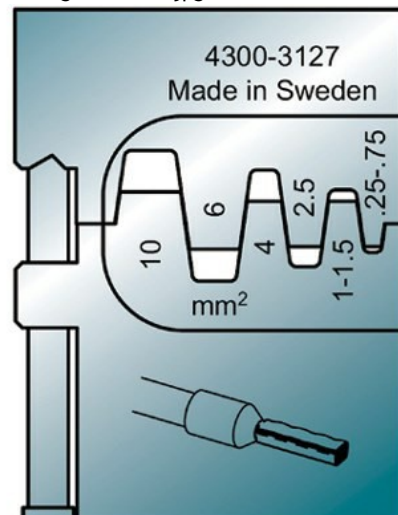

Klemko Techniek B.V.
Phone: +31 (0)880023300
E-mail: info@klemko.nl

klemko®

930626 - PMS-PH02510

Inzetmatrijs voor Krimptang

Package type: CT á 1 pce

/productimages/930626.jpg

PRODUCT SPECIFICATIONS:

Application	Cable end sleeves
Model	Matrix
Compression shape	Trapezoid compression
Cross section (mm ²)	0.25 - 10