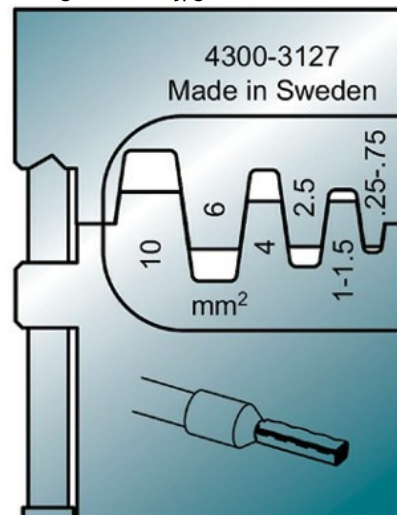

Klemko Techniek B.V.
Phone: +31 (0)880023300
E-mail: info@klemko.nl

klemko®

930626 - PMS-PH02510

Inzetmatrijs voor Krimptang

Package type: CT á 1 pce

/productimages/930626.jpg

PRODUCT SPECIFICATIONS:

Application	Cable end sleeves
Model	Matrix
Compression shape	Trapezoid compression
Cross section (mm ²)	0.25 - 10