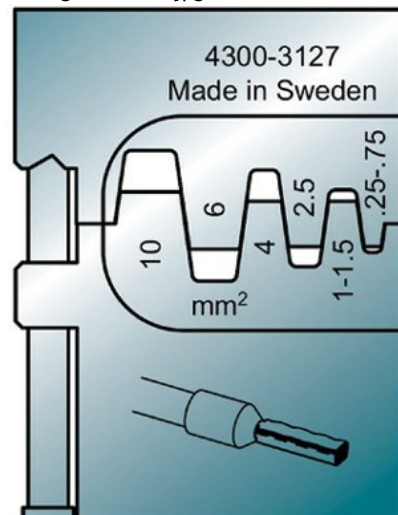

## 930626 - PMS-PH02510

Inzetmatrijs voor Krimptang

Package type: CT á 1 pce

/productimages/930626.jpg

PRODUCT SPECIFICATIONS:

Application	Cable end sleeves
Model	Matrix
Compression shape	Trapezoid compression
Cross section (mm <sup>2</sup> )	0.25 - 10