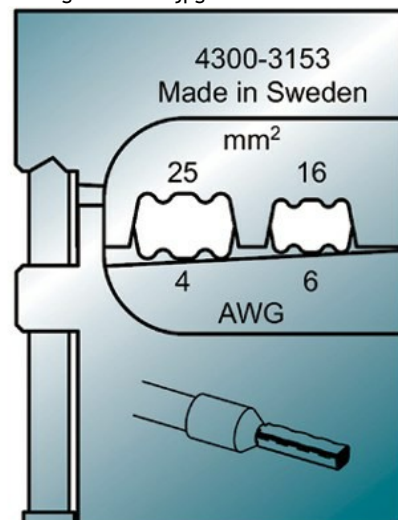

Klemko Techniek B.V.
Phone: +31 (0)880023300
E-mail: info@klemko.nl

klemko®

930630 - PMS-PH-1625

Inzetmatrijs voor Krimptang

Package type: CT á 1 pce

/productimages/930630.jpg

PRODUCT SPECIFICATIONS:

Application

Cable end sleeves

Model

Matrix

Compression shape

Trapezoid compression

Cross section (mm²)

16 - 25