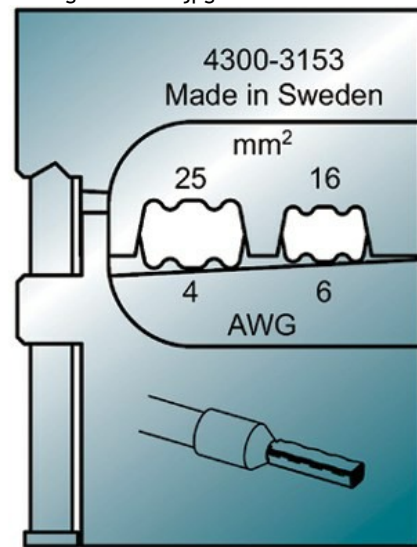

Klemko Techniek B.V.
Phone: +31 (0)880023300
E-mail: info@klemko.nl

klemko®

Inzetmatrijs voor Krimptang

Package type: CT á 1 pce

/productimages/930630.jpg

PRODUCT SPECIFICATIONS:

Application

Cable end sleeves

Model

Matrix

Compression shape

Trapezoid compression

Cross section (mm²)

16 - 25