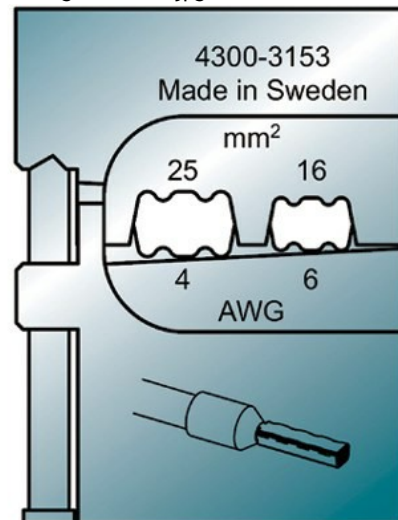

Klemko Techniek B.V.
Phone: +31 (0)880023300
E-mail: info@klemko.nl

klemko®

930630 - PMS-PH-1625

Inzetmatrijs voor Krimptang

Package type: CT á 1 pce

/productimages/930630.jpg

PRODUCT SPECIFICATIONS:

| | |
|----------------------------------|-----------------------|
| Application | Cable end sleeves |
| Model | Matrix |
| Compression shape | Trapezoid compression |
| Cross section (mm ²) | 16 - 25 |