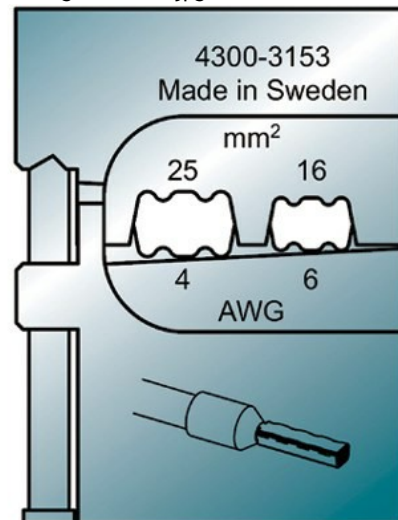

## 930630 - PMS-PH-1625

Inzetmatrijs voor Krimptang

Package type: CT á 1 pce

/productimages/930630.jpg

PRODUCT SPECIFICATIONS:

Application	Cable end sleeves
Model	Matrix
Compression shape	Trapezoid compression
Cross section (mm <sup>2</sup> )	16 - 25