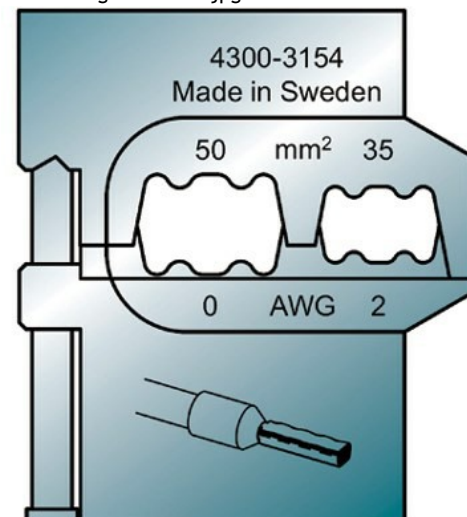

Klemko Techniek B.V.
Phone: +31 (0)880023300
E-mail: info@klemko.nl

klemko®

930634 - PMS-PH-3550

Inzetmatrijs voor Krimptang

Package type: CT á 1 pce

/productimages/930634.jpg

PRODUCT SPECIFICATIONS:

Application	Cable end sleeves
Model	Matrix
Compression shape	Trapezoid compression
Cross section (mm ²)	35 - 50