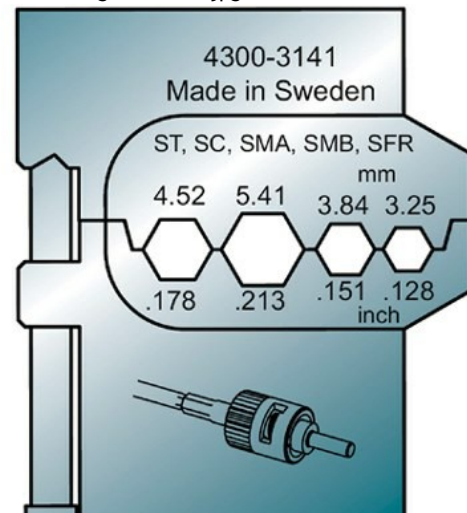

Klemko Techniek B.V.
Phone: +31 (0)880023300
E-mail: info@klemko.nl

klemko®

930650 - PMS-FIBRE-OPT

Inzetmatrijs voor Krimptang

Package type: CT á 1 pce

/productimages/930650.jpg

PRODUCT SPECIFICATIONS:

Application	Other
Model	Matrix
Cross section (mm ²)	3.25 - 3.84