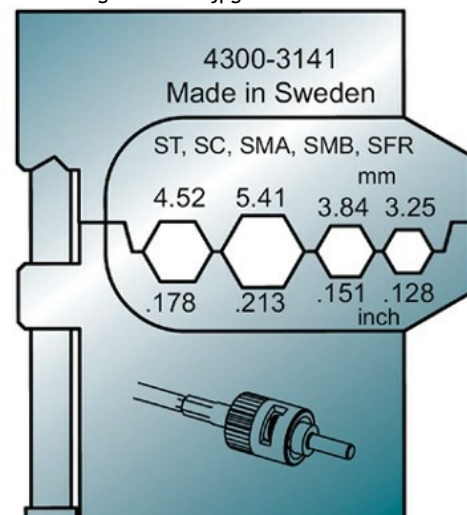

Klemko Techniek B.V.
Phone: +31 (0)880023300
E-mail: info@klemko.nl

klemko®

930650 - PMS-FIBRE-OPT

Inzetmatrijs voor Krimptang

Package type: CT á 1 pce

/productimages/930650.jpg