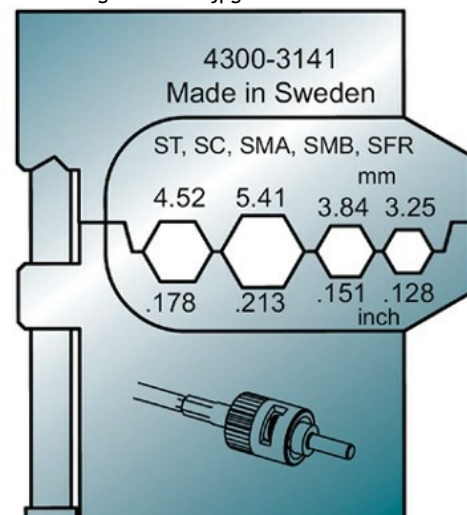

## 930650 - PMS-FIBRE-OPT

Inzetmatrijs voor Krimptang

Package type: CT á 1 pce

/productimages/930650.jpg

PRODUCT SPECIFICATIONS:

Application	Other
Model	Matrix
Cross section (mm <sup>2</sup> )	3.25 - 3.84