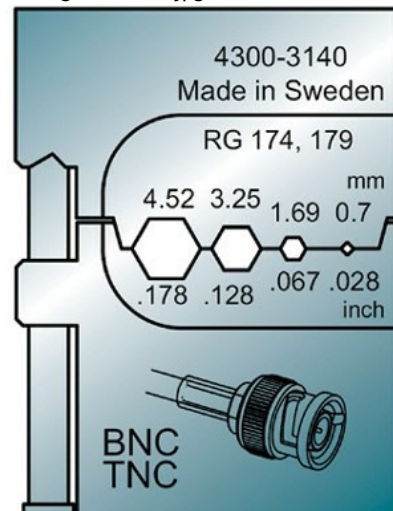

## 930654 - PMS-RG174/179

Inzetmatrijs voor Krimptang

Package type: CT á 1 pce

/productimages/930654.jpg

PRODUCT SPECIFICATIONS:

Application	Other
Model	Matrix
Cross section (mm <sup>2</sup> )	0.7 - 4.52