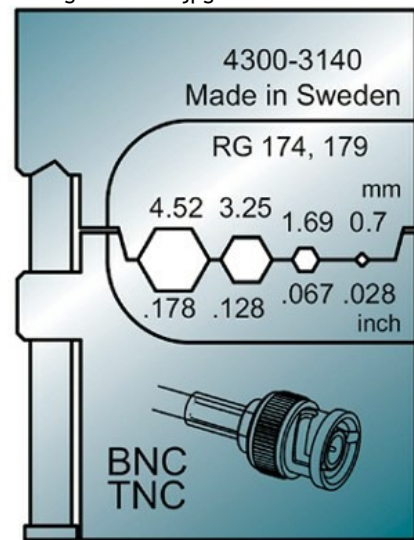

Klemko Techniek B.V.
Phone: +31 (0)880023300
E-mail: info@klemko.nl

klemko®

Inzetmatrijs voor Krimptang

Package type: CT á 1 pce

/productimages/930654.jpg

PRODUCT SPECIFICATIONS:

Application	Other
Model	Matrix
Cross section (mm ²)	0.7 - 4.52