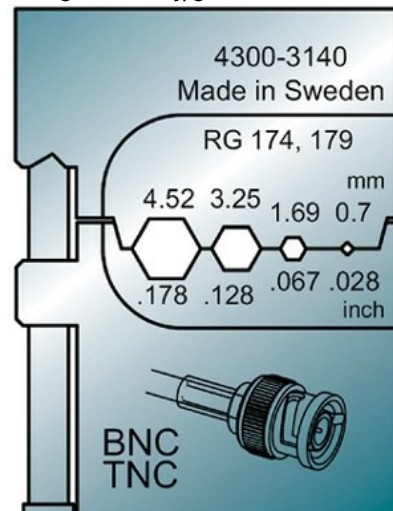

Klemko Techniek B.V.
Phone: +31 (0)880023300
E-mail: info@klemko.nl

klemko®

930654 - PMS-RG174/179

Inzetmatrijs voor Krimptang

Package type: CT á 1 pce

/productimages/930654.jpg

PRODUCT SPECIFICATIONS:

Application	Other
Model	Matrix
Cross section (mm ²)	0.7 - 4.52