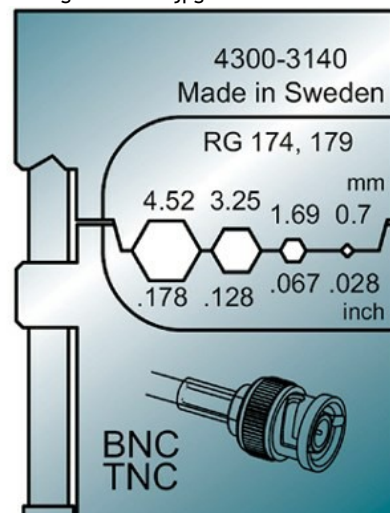

## 930654 - PMS-RG174/179

Inzetmatrijs voor Krimptang

Package type: CT á 1 pce

/productimages/930654.jpg

PRODUCT SPECIFICATIONS:

Application	Other
Model	Matrix
Cross section (mm <sup>2</sup> )	0.7 - 4.52