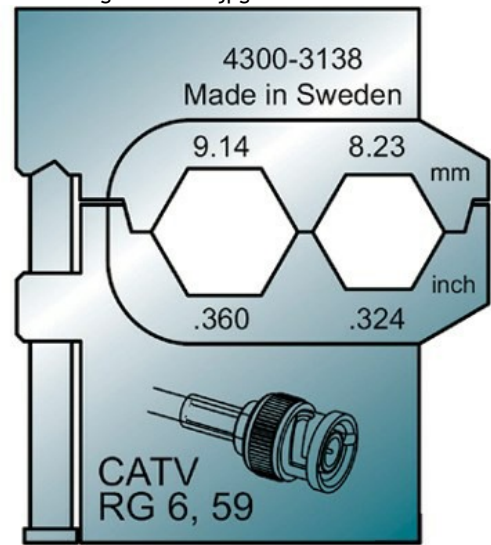

Klemko Techniek B.V.
Phone: +31 (0)880023300
E-mail: info@klemko.nl

klemko®

Inzetmatrijs voor Krimptang

Package type: CT á 1 pce

/productimages/930662.jpg

PRODUCT SPECIFICATIONS:

Application	Other
Model	Matrix
Cross section (mm ²)	8.23 - 9.14