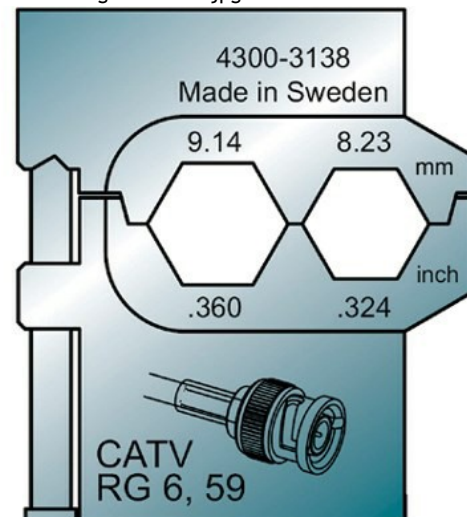

## 930662 - PMSCX82/914

Inzetmatrijs voor Krimptang

Package type: CT á 1 pce

/productimages/930662.jpg

PRODUCT SPECIFICATIONS:

Application	Other
Model	Matrix
Cross section (mm <sup>2</sup> )	8.23 - 9.14