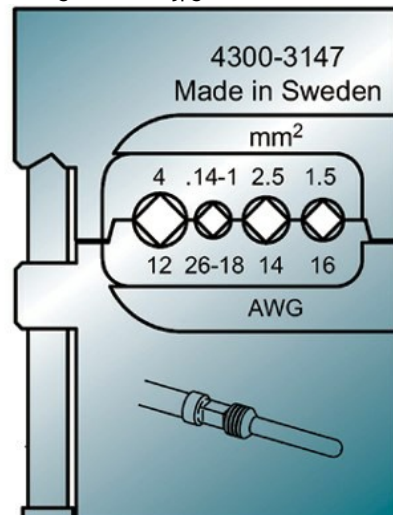

Klemko Techniek B.V.
Phone: +31 (0)880023300
E-mail: info@klemko.nl

klemko®

930674 - PMS-KP0.1440

Inzetmatrijs voor Krimptang

Package type: CT á 1 pce

/productimages/930674.jpg

PRODUCT SPECIFICATIONS:

Application	Other
Model	Matrix
Compression shape	Square compression
Cross section (mm ²)	0.14 - 4