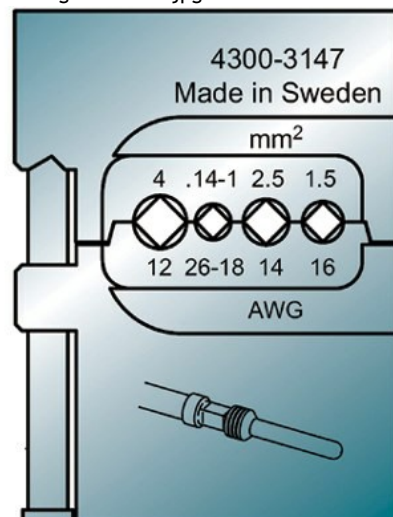

Klemko Techniek B.V.
Phone: +31 (0)880023300
E-mail: info@klemko.nl

klemko®

930674 - PMS-KP0.1440

Inzetmatrijs voor Krimptang

Package type: CT á 1 pce

/productimages/930674.jpg

PRODUCT SPECIFICATIONS:

Application	Other
Model	Matrix
Compression shape	Square compression
Cross section (mm ²)	0.14 - 4