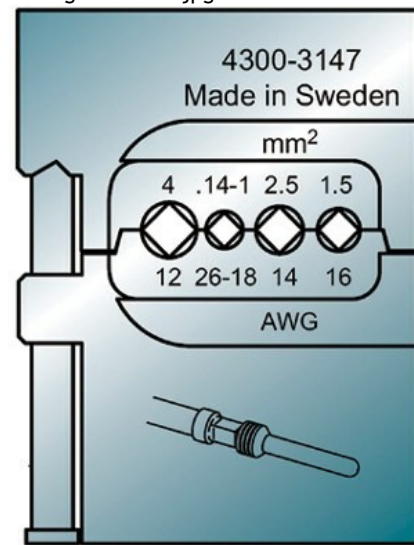

## Inzetmatrijs voor Krimptang

Package type: CT á 1 pce

/productimages/930674.jpg

PRODUCT SPECIFICATIONS:

Application	Other
Model	Matrix
Compression shape	Square compression
Cross section (mm <sup>2</sup> )	0.14 - 4