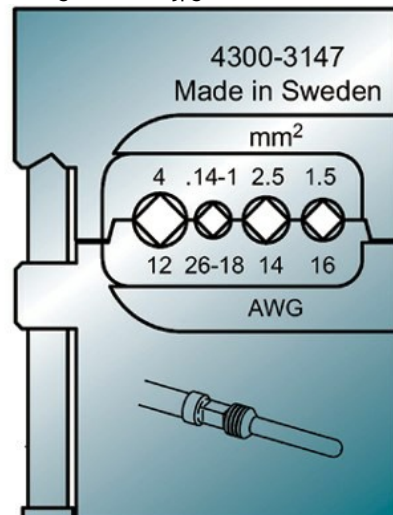

Klemko Techniek B.V.
Tel.: +31 (0)880023300
E-mail: info@klemko.nl

klemko®

930674 - PMS-KP0.1440

Inzetmatrijs voor Krimptang

Package type: CT á 1 pce

/productimages/930674.jpg

PRODUCT SPECIFICATIONS:

Application	Other
Model	Matrix
Compression shape	Square compression
Cross section (mm ²)	0.14 - 4